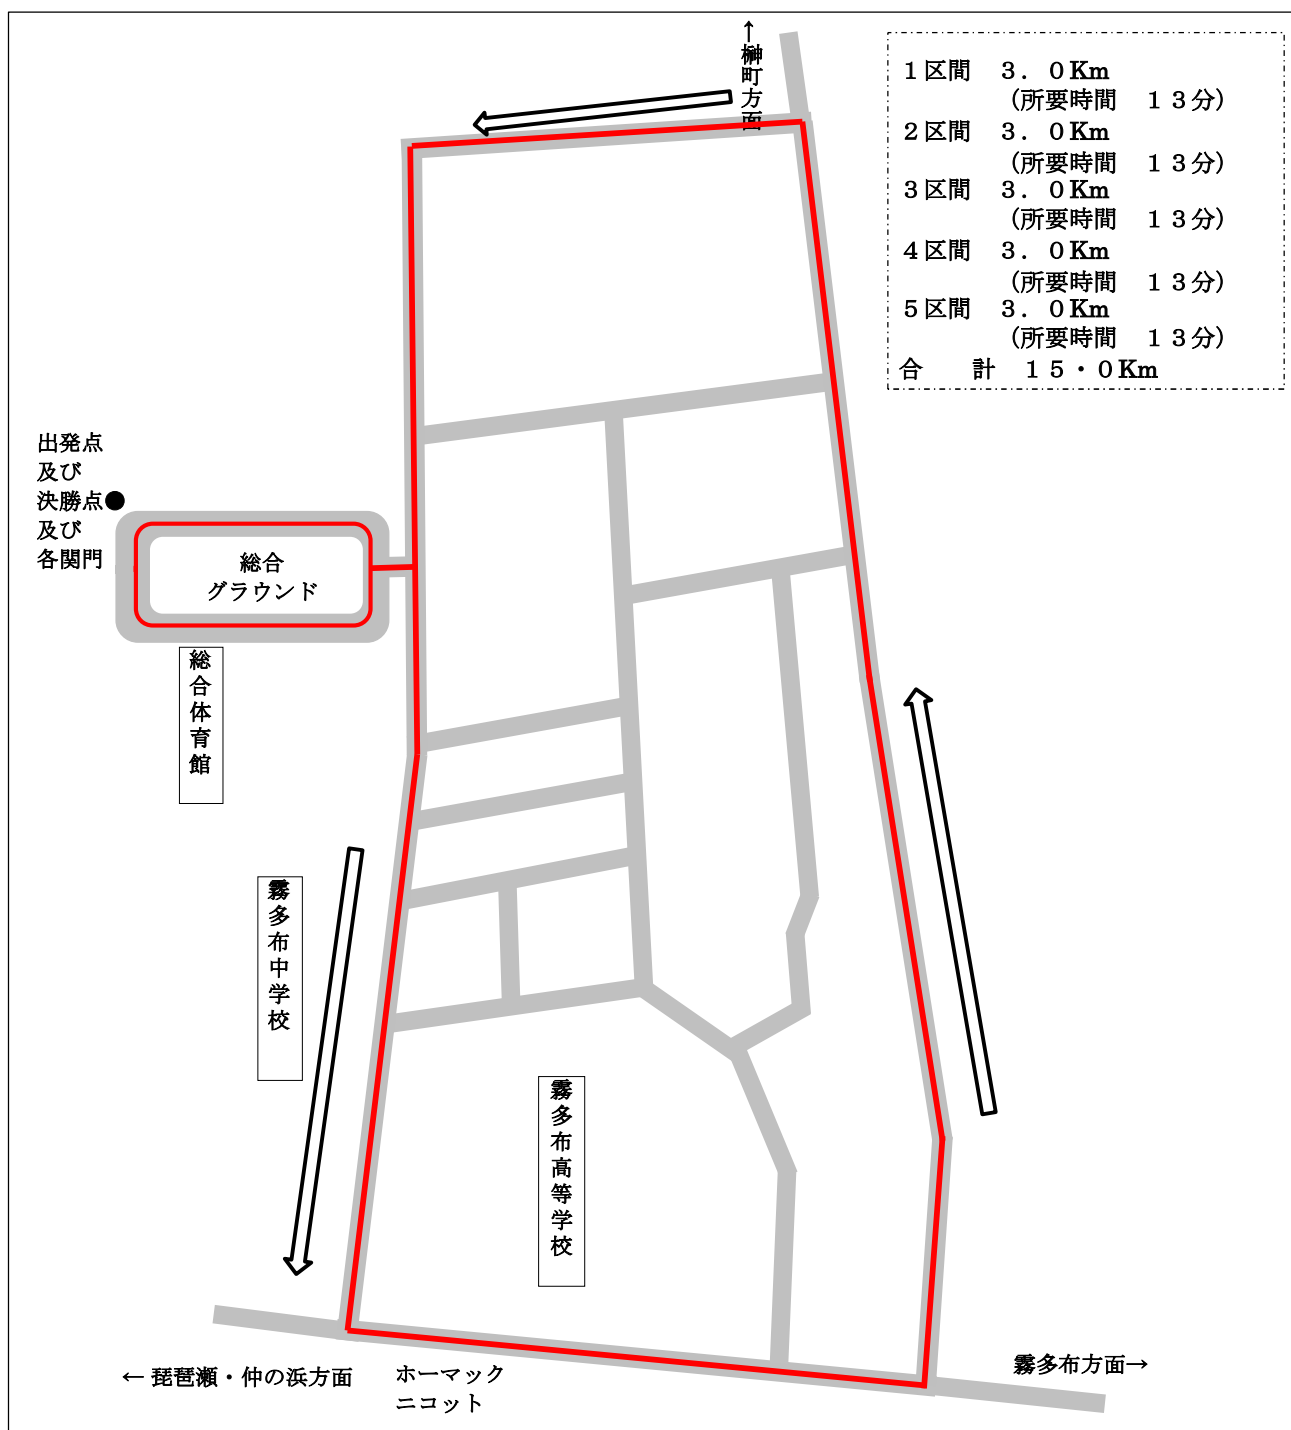

## 駅伝大会コース（略図）

### ランナー走行時のお願い

10時00分から11時30分まで、ランナーが歩道を走行しますので、交通安全へのご配慮をお願いします。  
また、暮帰別・新川地区の皆様には、大変ご不便をおかけしますが、ご理解とご協力をお願いします。