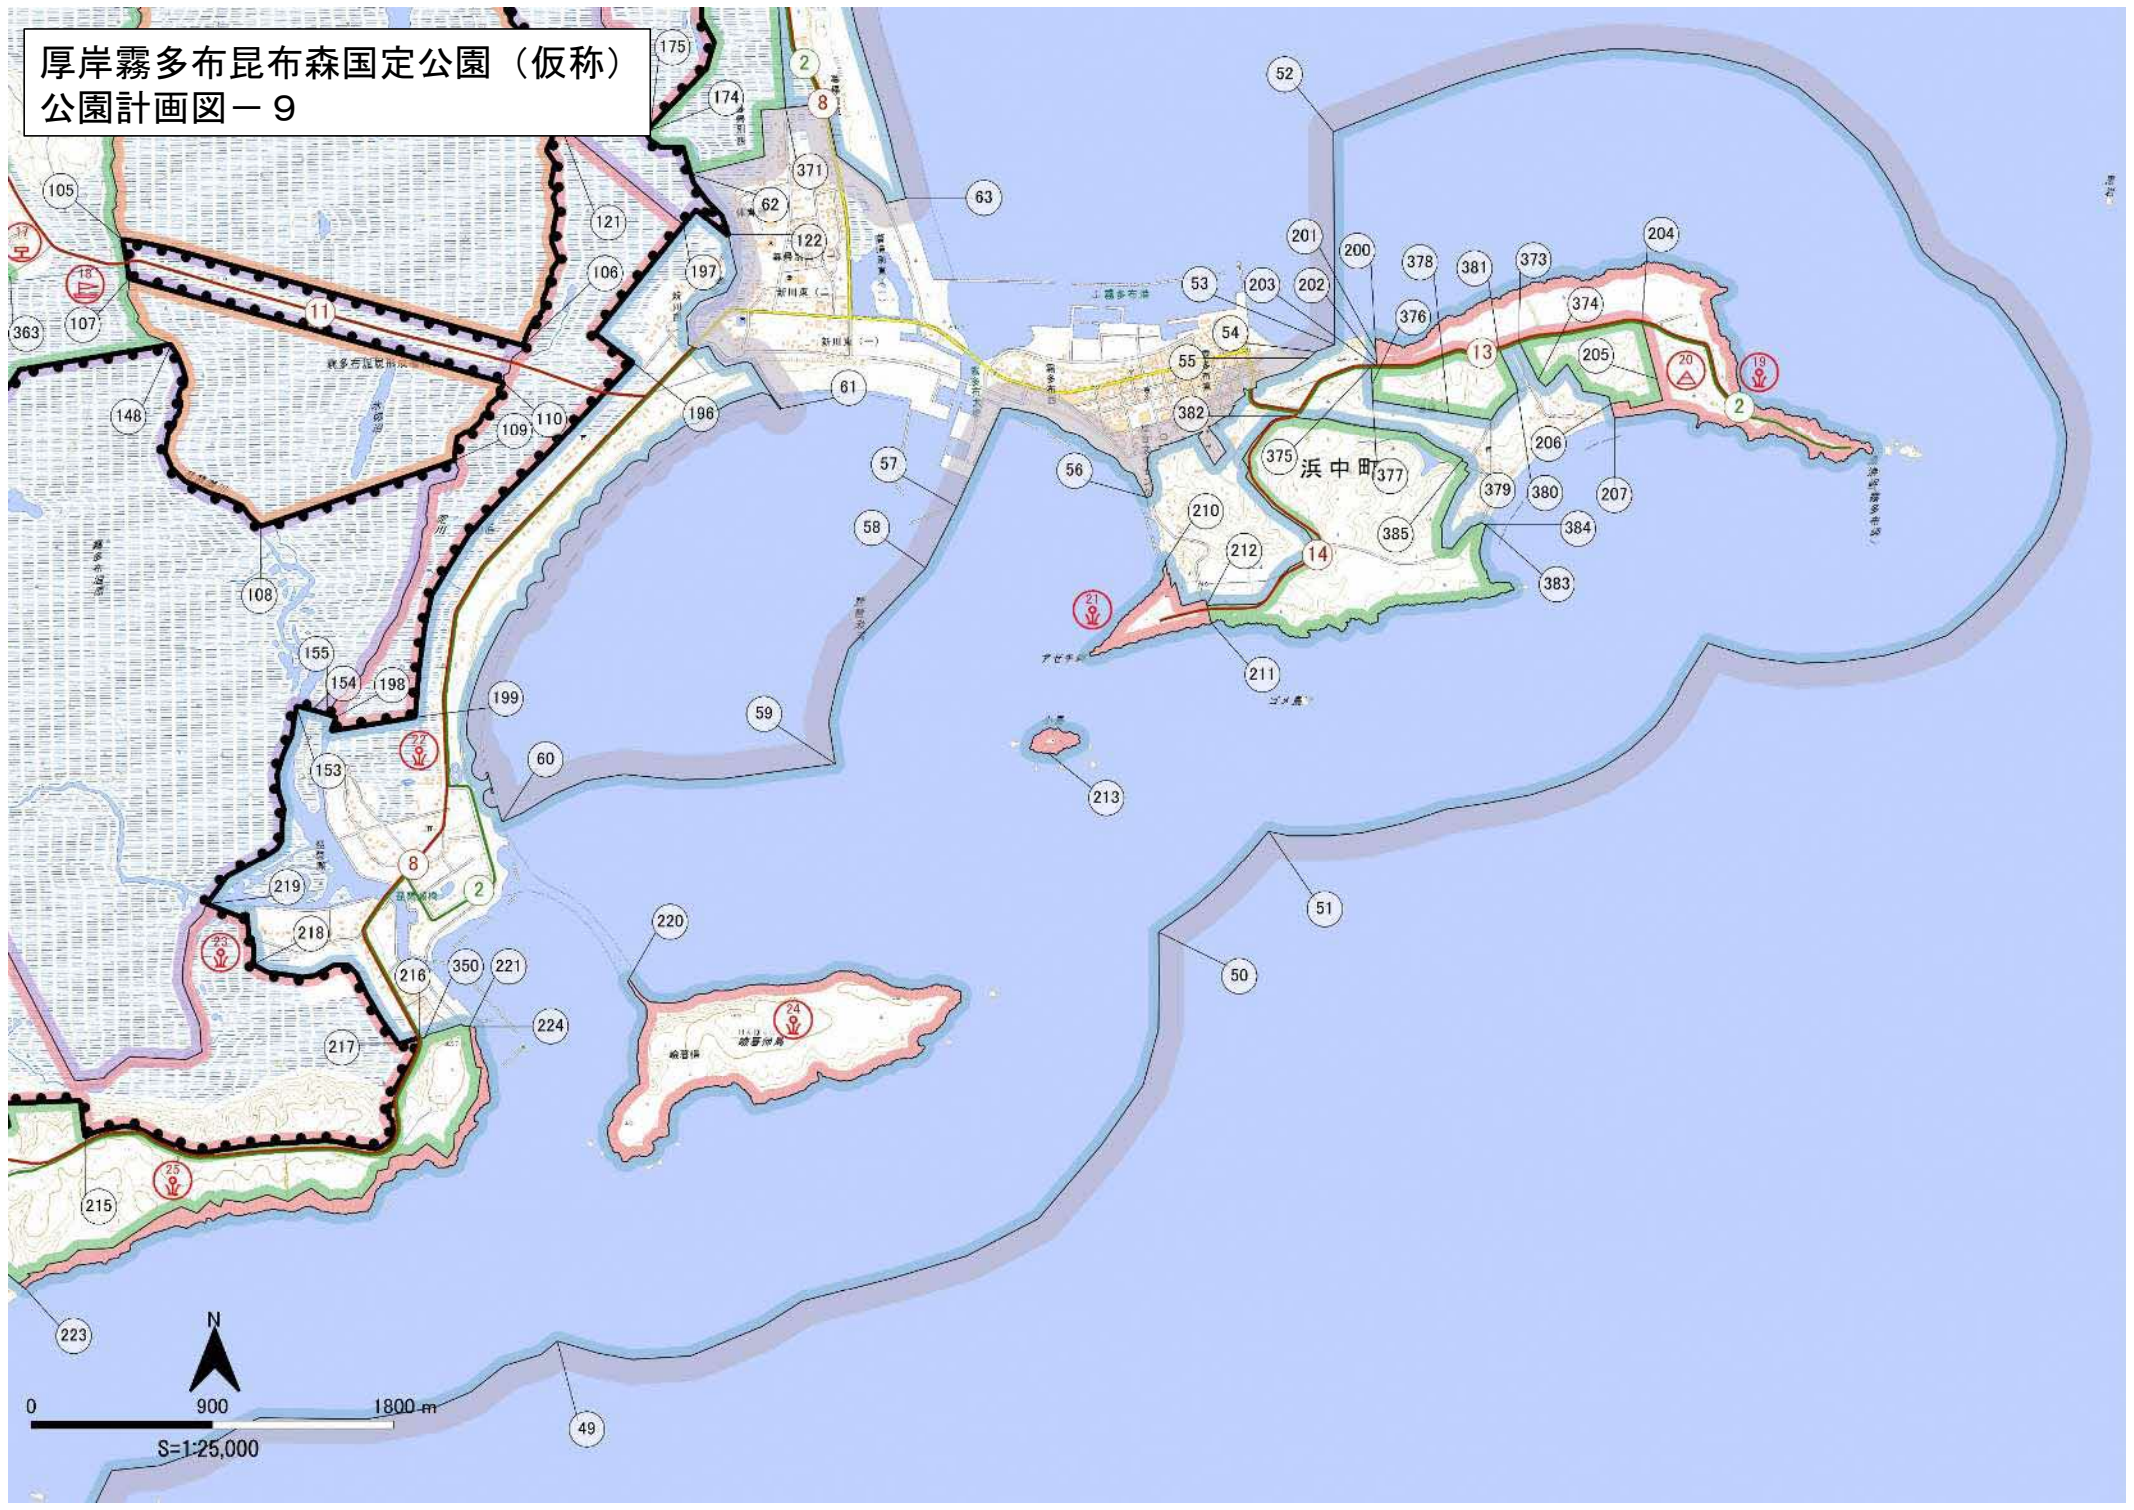

厚岸霧多布昆布森国定公園（仮称）  
公園計画図 位置図

厚岸霧多布昆布森国定公園（仮称）  
公園計画図－1

厚岸霧多布昆布森国定公園（仮称）  
公園計画図－2

厚岸霧多布昆布森国定公園（仮称）  
公園計画図－3

釧路町

深山

霧多布村

厚岸町

0 900 1800 m

S=1:25,000

厚岸霧多布昆布森国定公園（仮称）  
公園計画図－４

厚岸霧多布昆布森国定公園（仮称）  
公園計画図－5

厚岸霧多布昆布森国定公園（仮称）  
公園計画図－6

厚岸霧多布昆布森国定公園（仮称）  
公園計画図－ 7

厚岸霧多布昆布森国定公園（仮称）  
公園計画図－8

厚岸霧多布昆布森国定公園（仮称）  
公園計画図－9