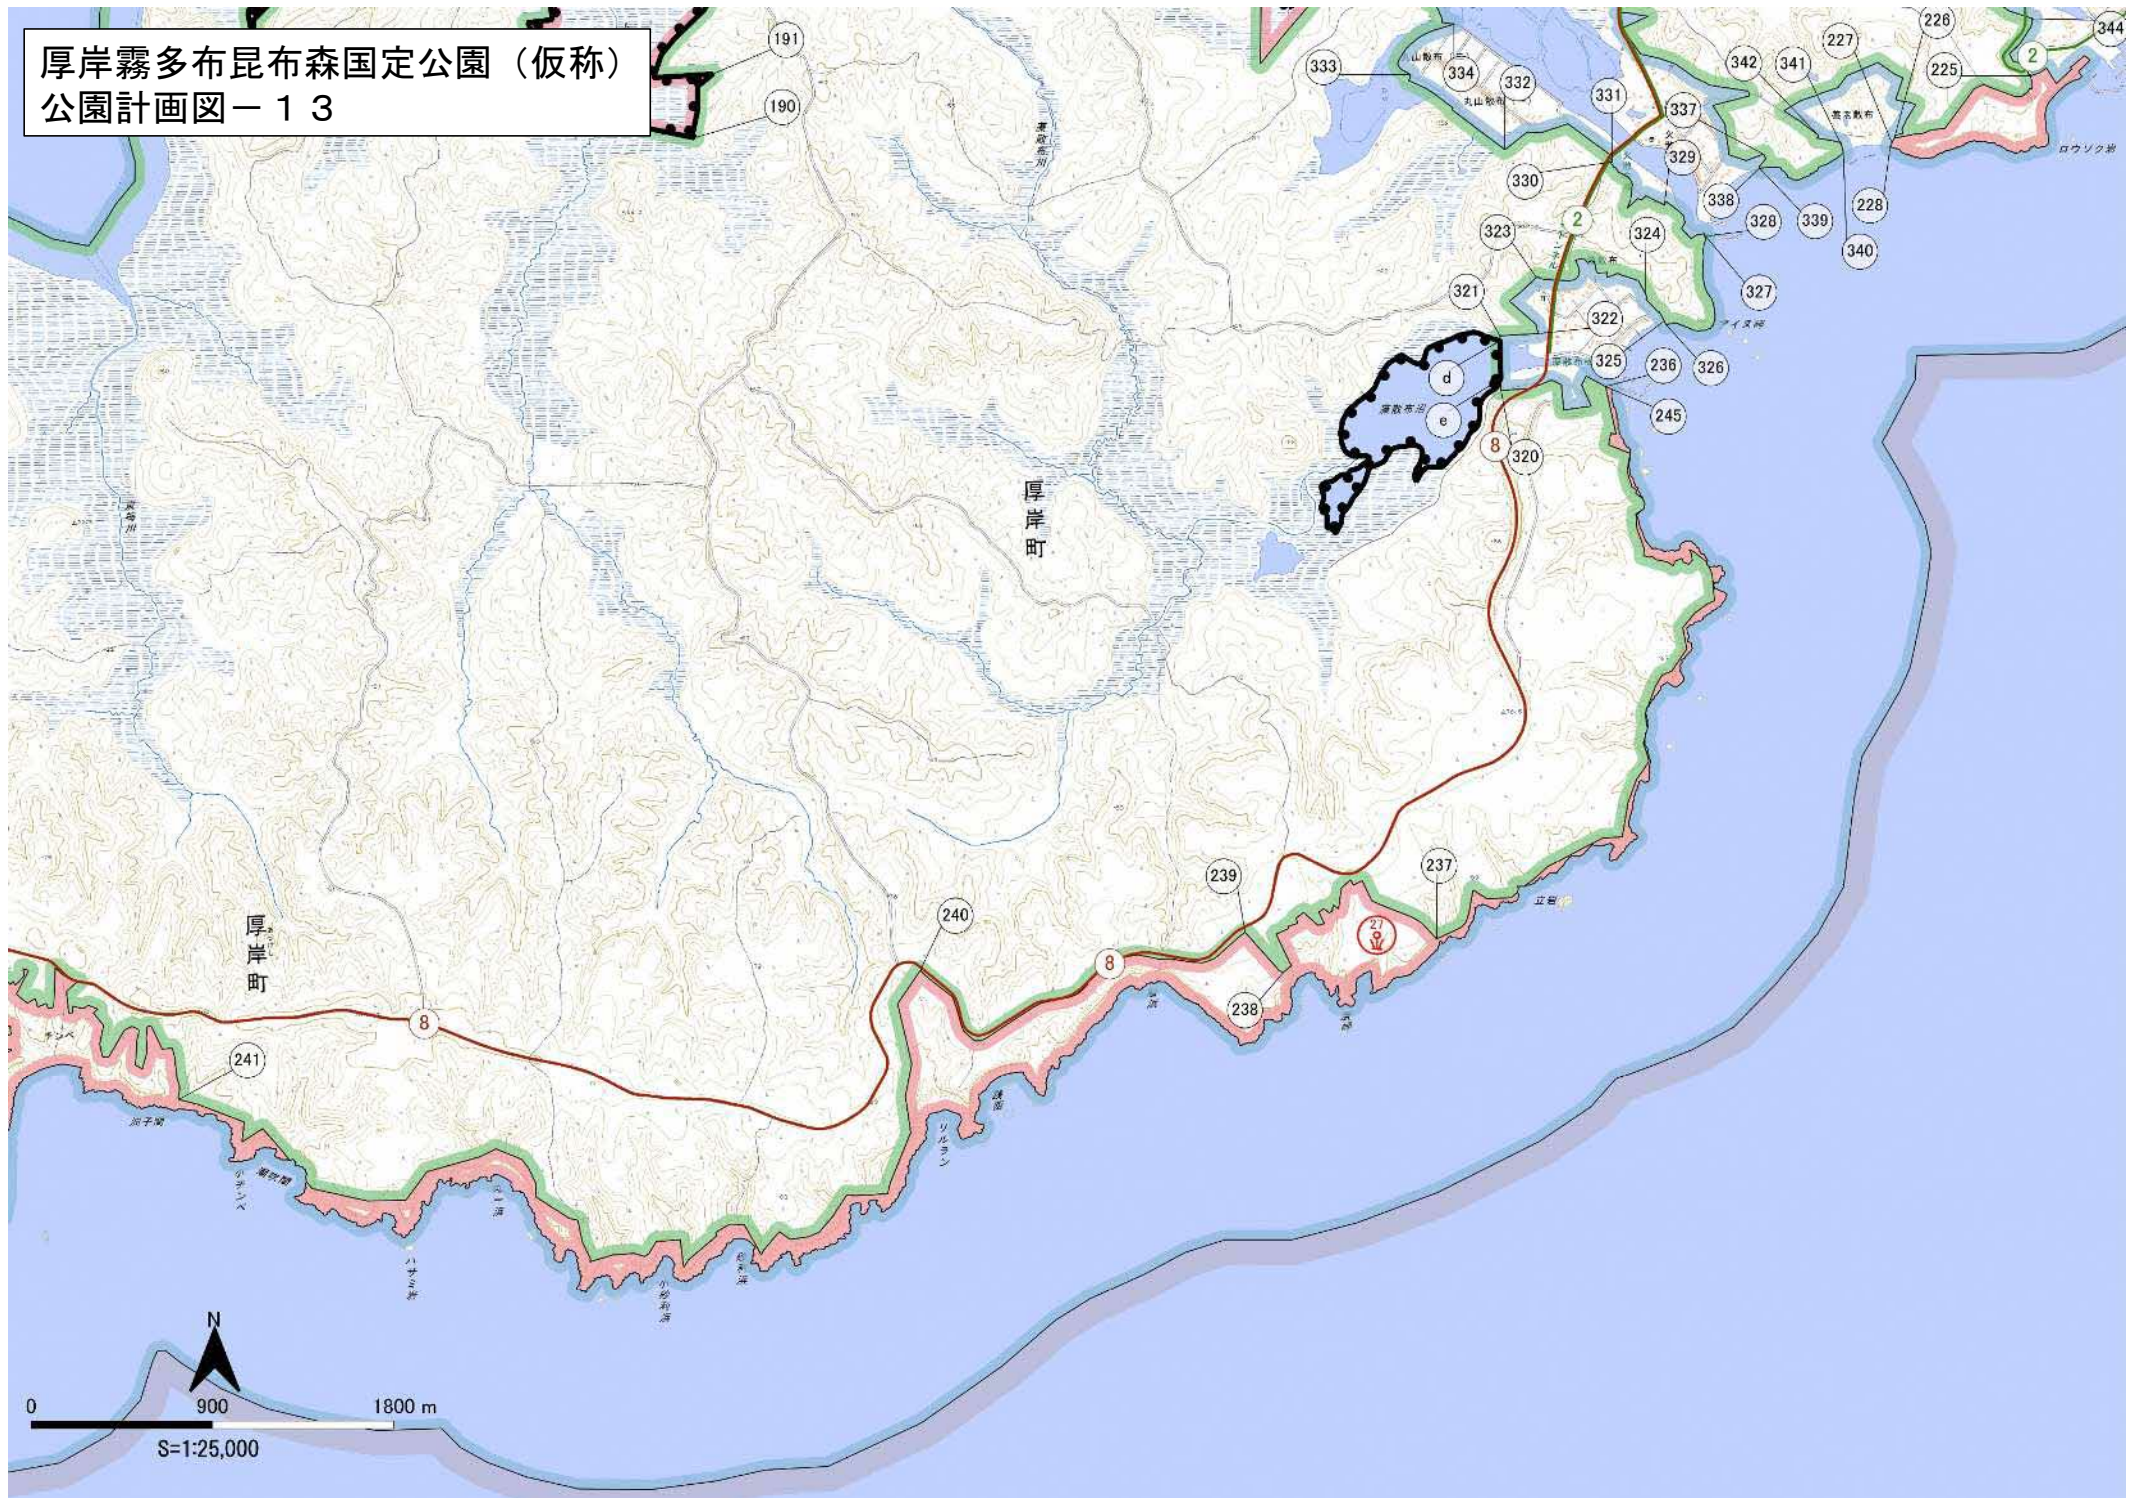

厚岸霧多布昆布森国定公園（仮称）  
公園計画図－10

厚岸霧多布昆布森国定公園（仮称）  
公園計画図－1 1

厚岸霧多布昆布森国定公園（仮称）  
公園計画図－1 2

厚岸霧多布昆布森国定公園（仮称）  
公園計画図－13

厚岸霧多布昆布森国定公園（仮称）  
公園計画図－14