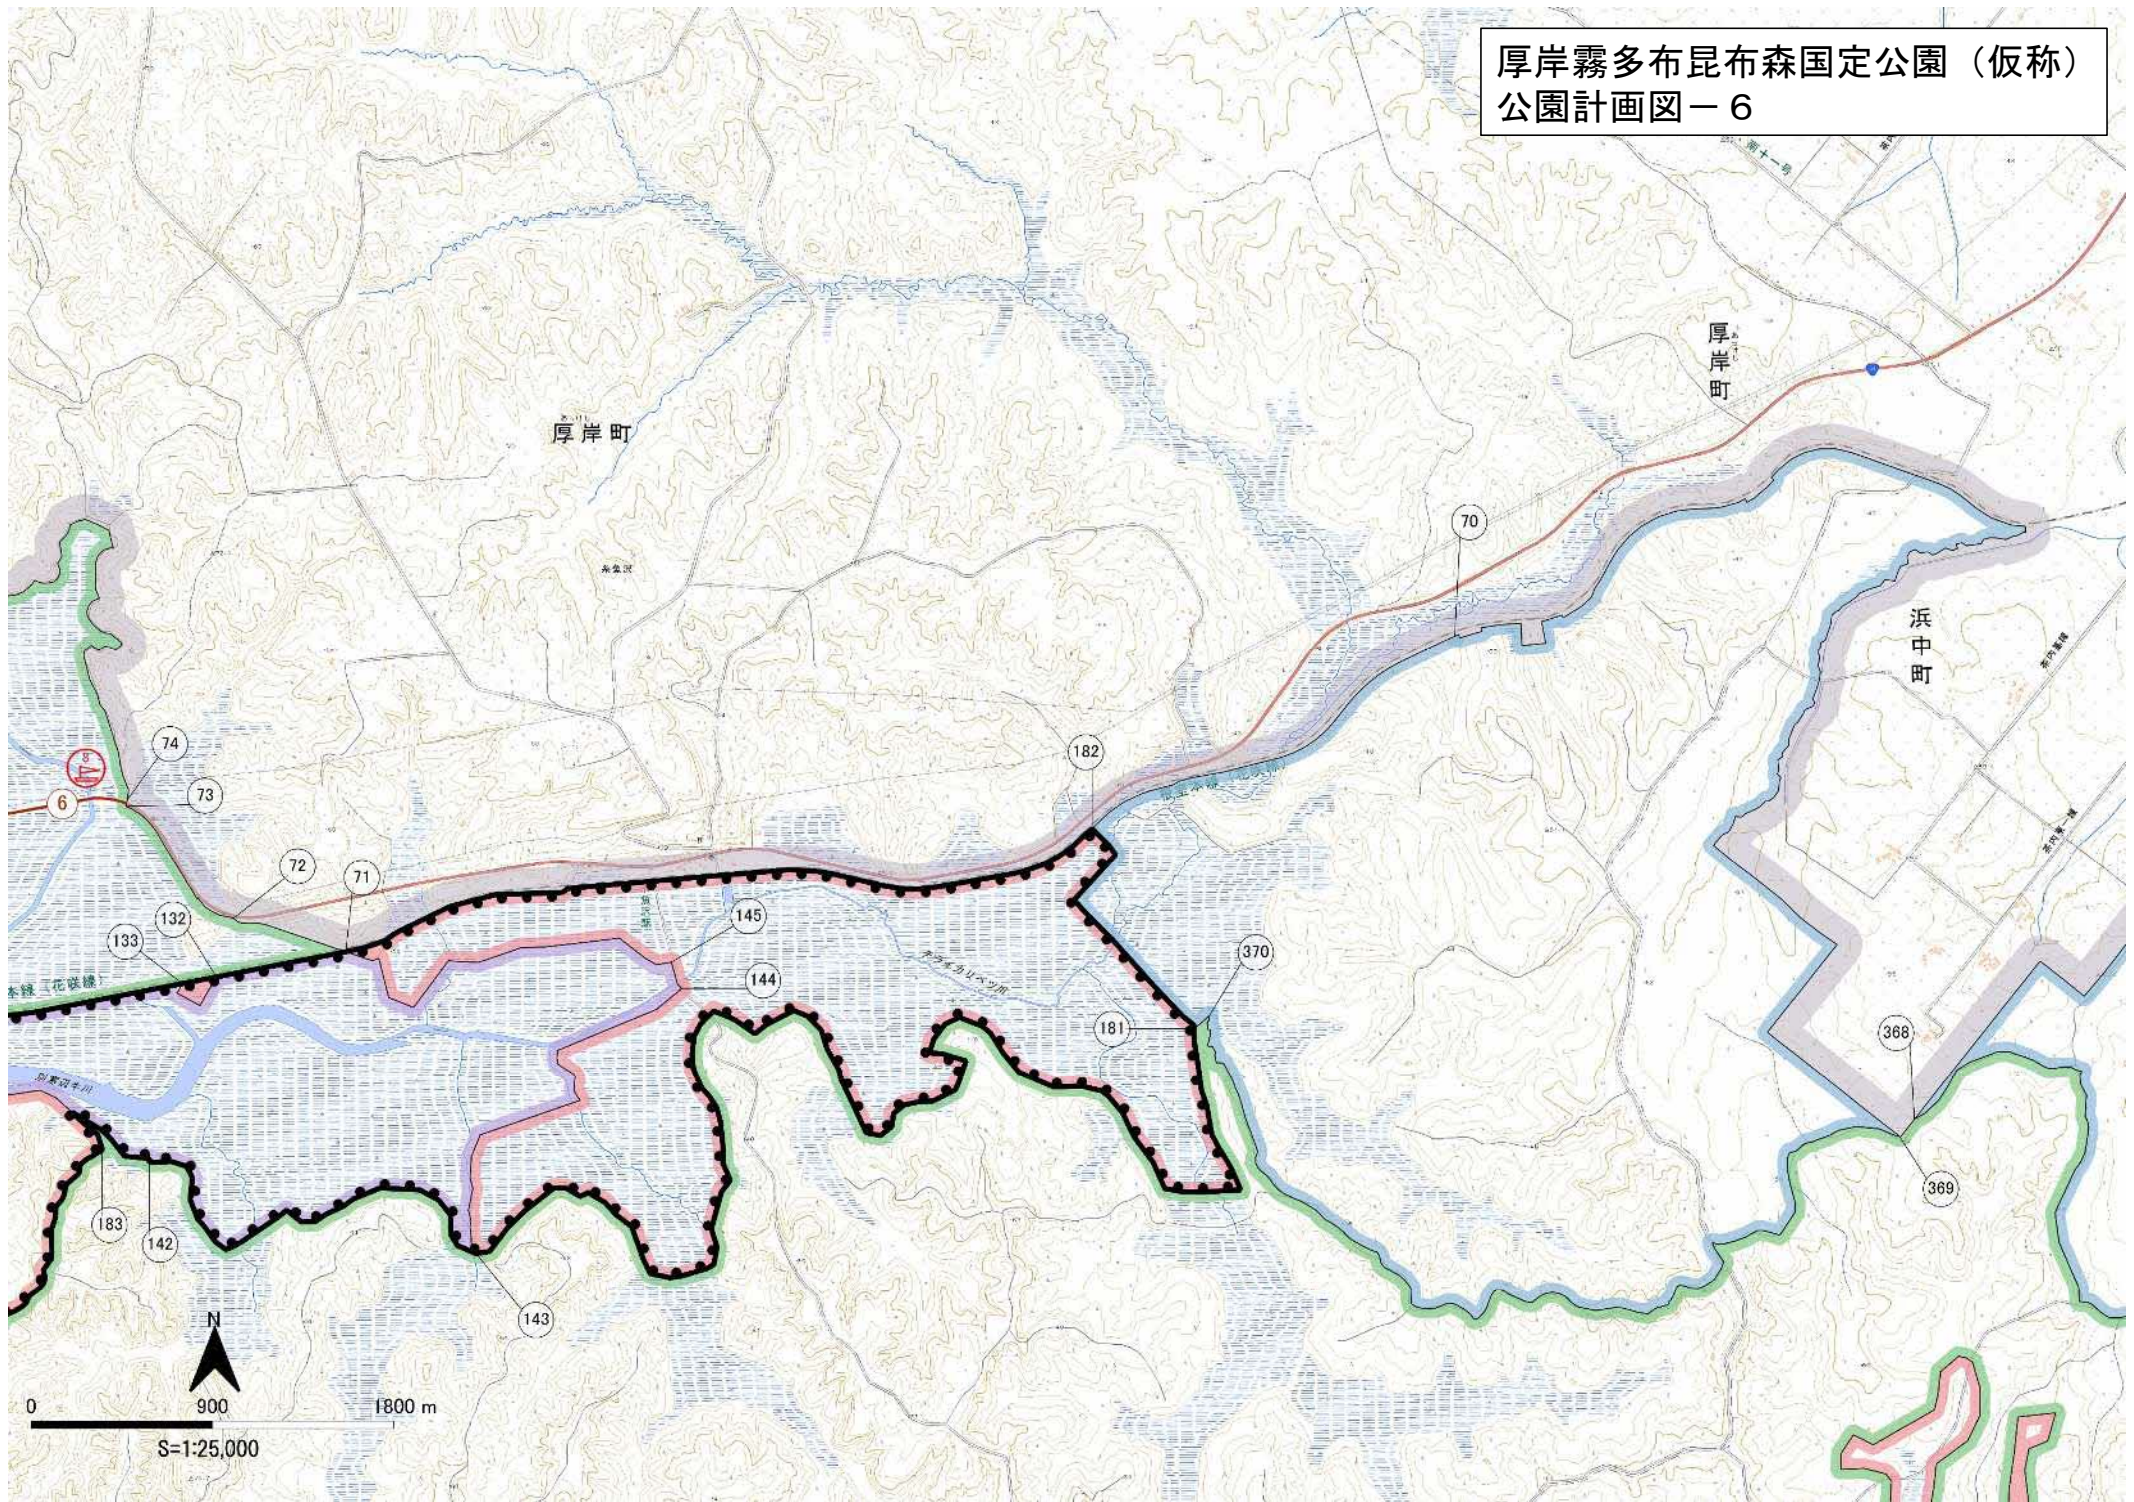

0 900 1800 m

S=1:25,000

厚岸霧多布昆布森国定公園（仮称）  
公園計画図－４

厚岸霧多布昆布森国定公園（仮称）  
公園計画図－5

厚岸霧多布昆布森国定公園（仮称）  
公園計画図－6

厚岸霧多布昆布森国定公園（仮称）  
公園計画図－ 7

厚岸霧多布昆布森国定公園（仮称）  
公園計画図－8

厚岸霧多布昆布森国定公園（仮称）  
公園計画図－9