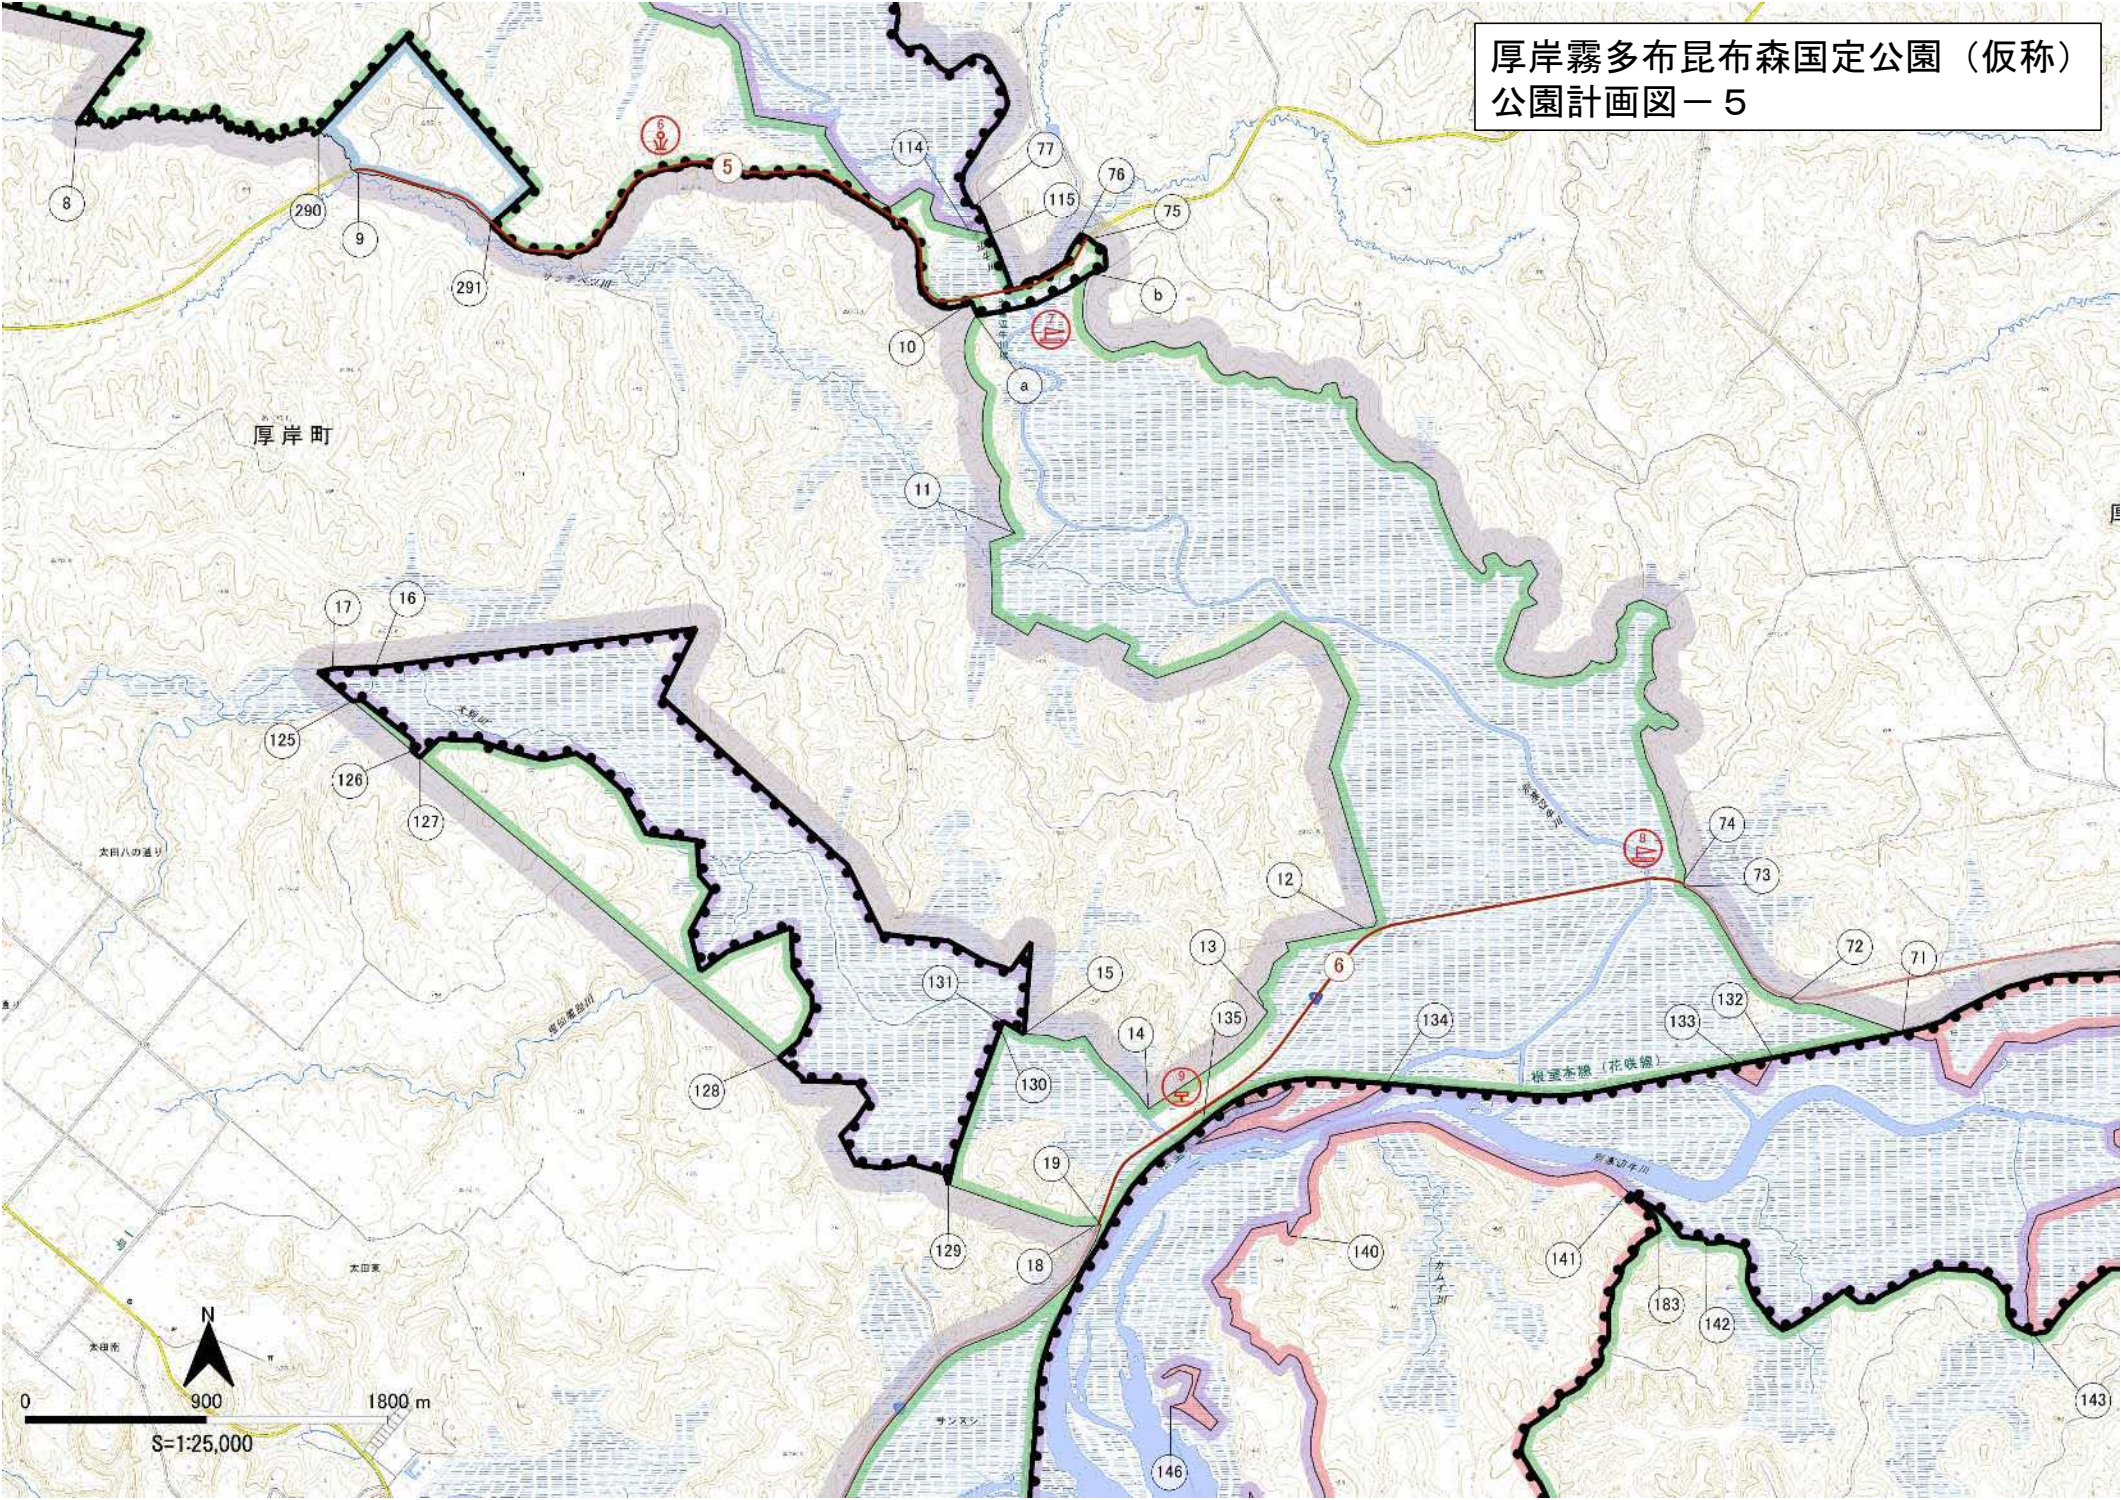

厚岸霧多布昆布森国定公園（仮称）  
公園計画図 位置図

厚岸霧多布昆布森国定公園（仮称）  
公園計画図－1

厚岸霧多布昆布森国定公園（仮称）  
公園計画図－2

厚岸霧多布昆布森国定公園（仮称）  
公園計画図－3

釧路町

深山

霧多布村

厚岸町

0 900 1800 m

S=1:25,000

厚岸霧多布昆布森国定公園（仮称）  
公園計画図－４

厚岸霧多布昆布森国定公園（仮称）  
公園計画図－5

厚岸霧多布昆布森国定公園（仮称）  
公園計画図－6

厚岸霧多布昆布森国定公園（仮称）  
公園計画図－ 7

厚岸霧多布昆布森国定公園（仮称）  
公園計画図－8

厚岸霧多布昆布森国定公園（仮称）  
公園計画図－9