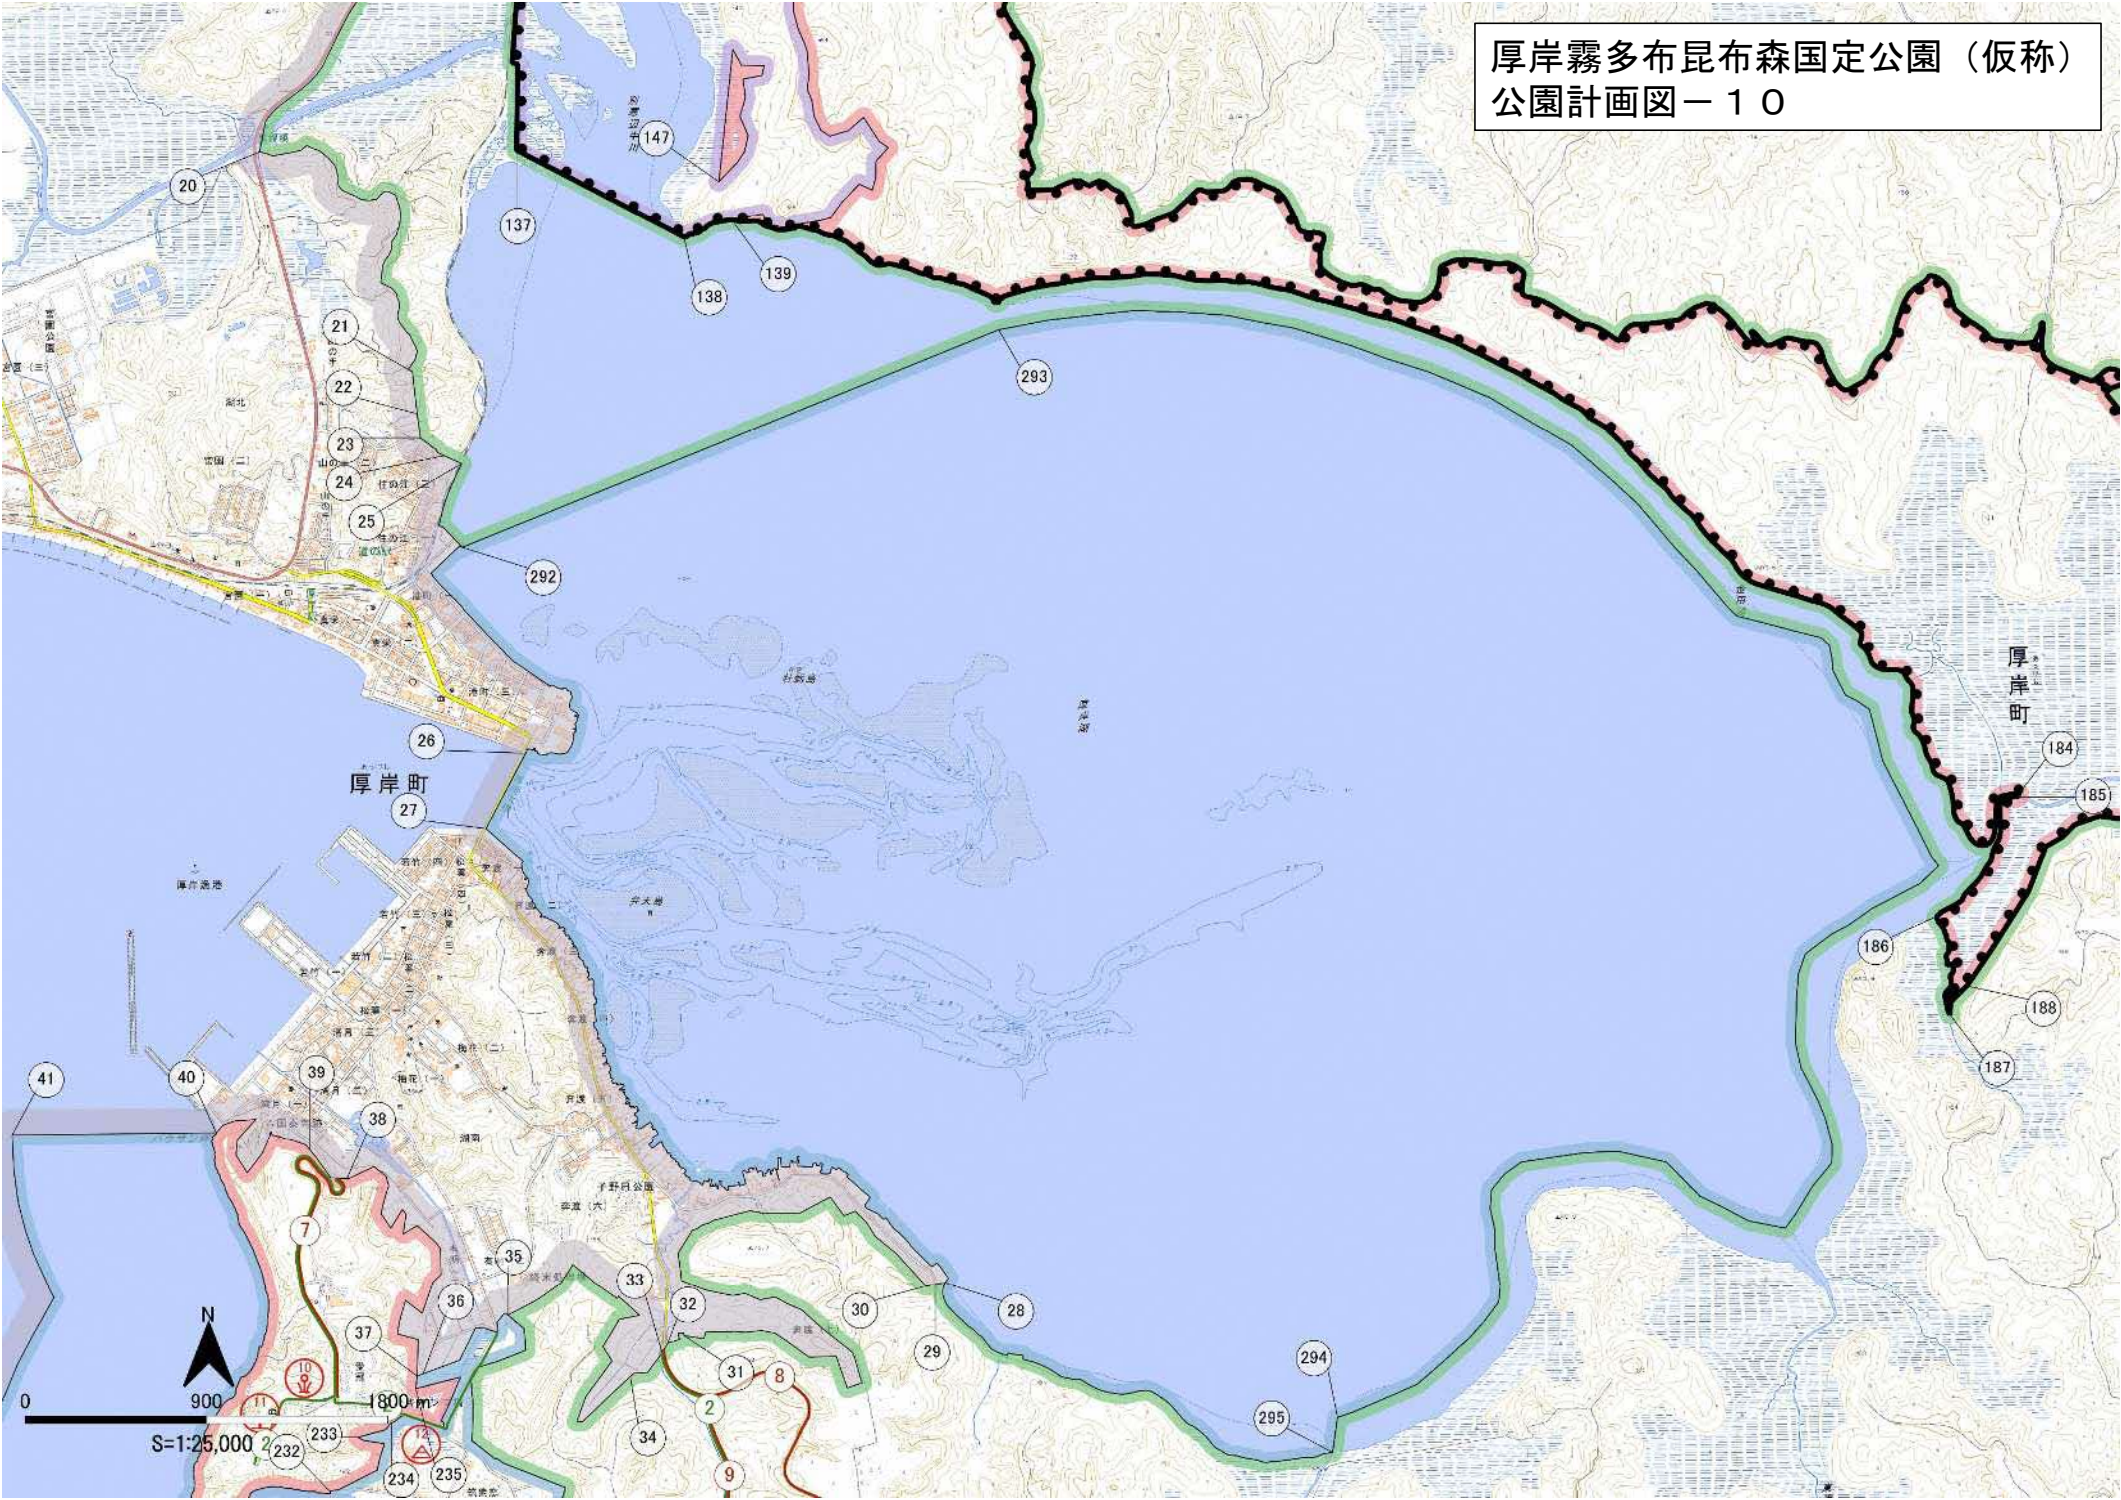

厚岸霧多布昆布森国定公園（仮称）
公園計画図－10