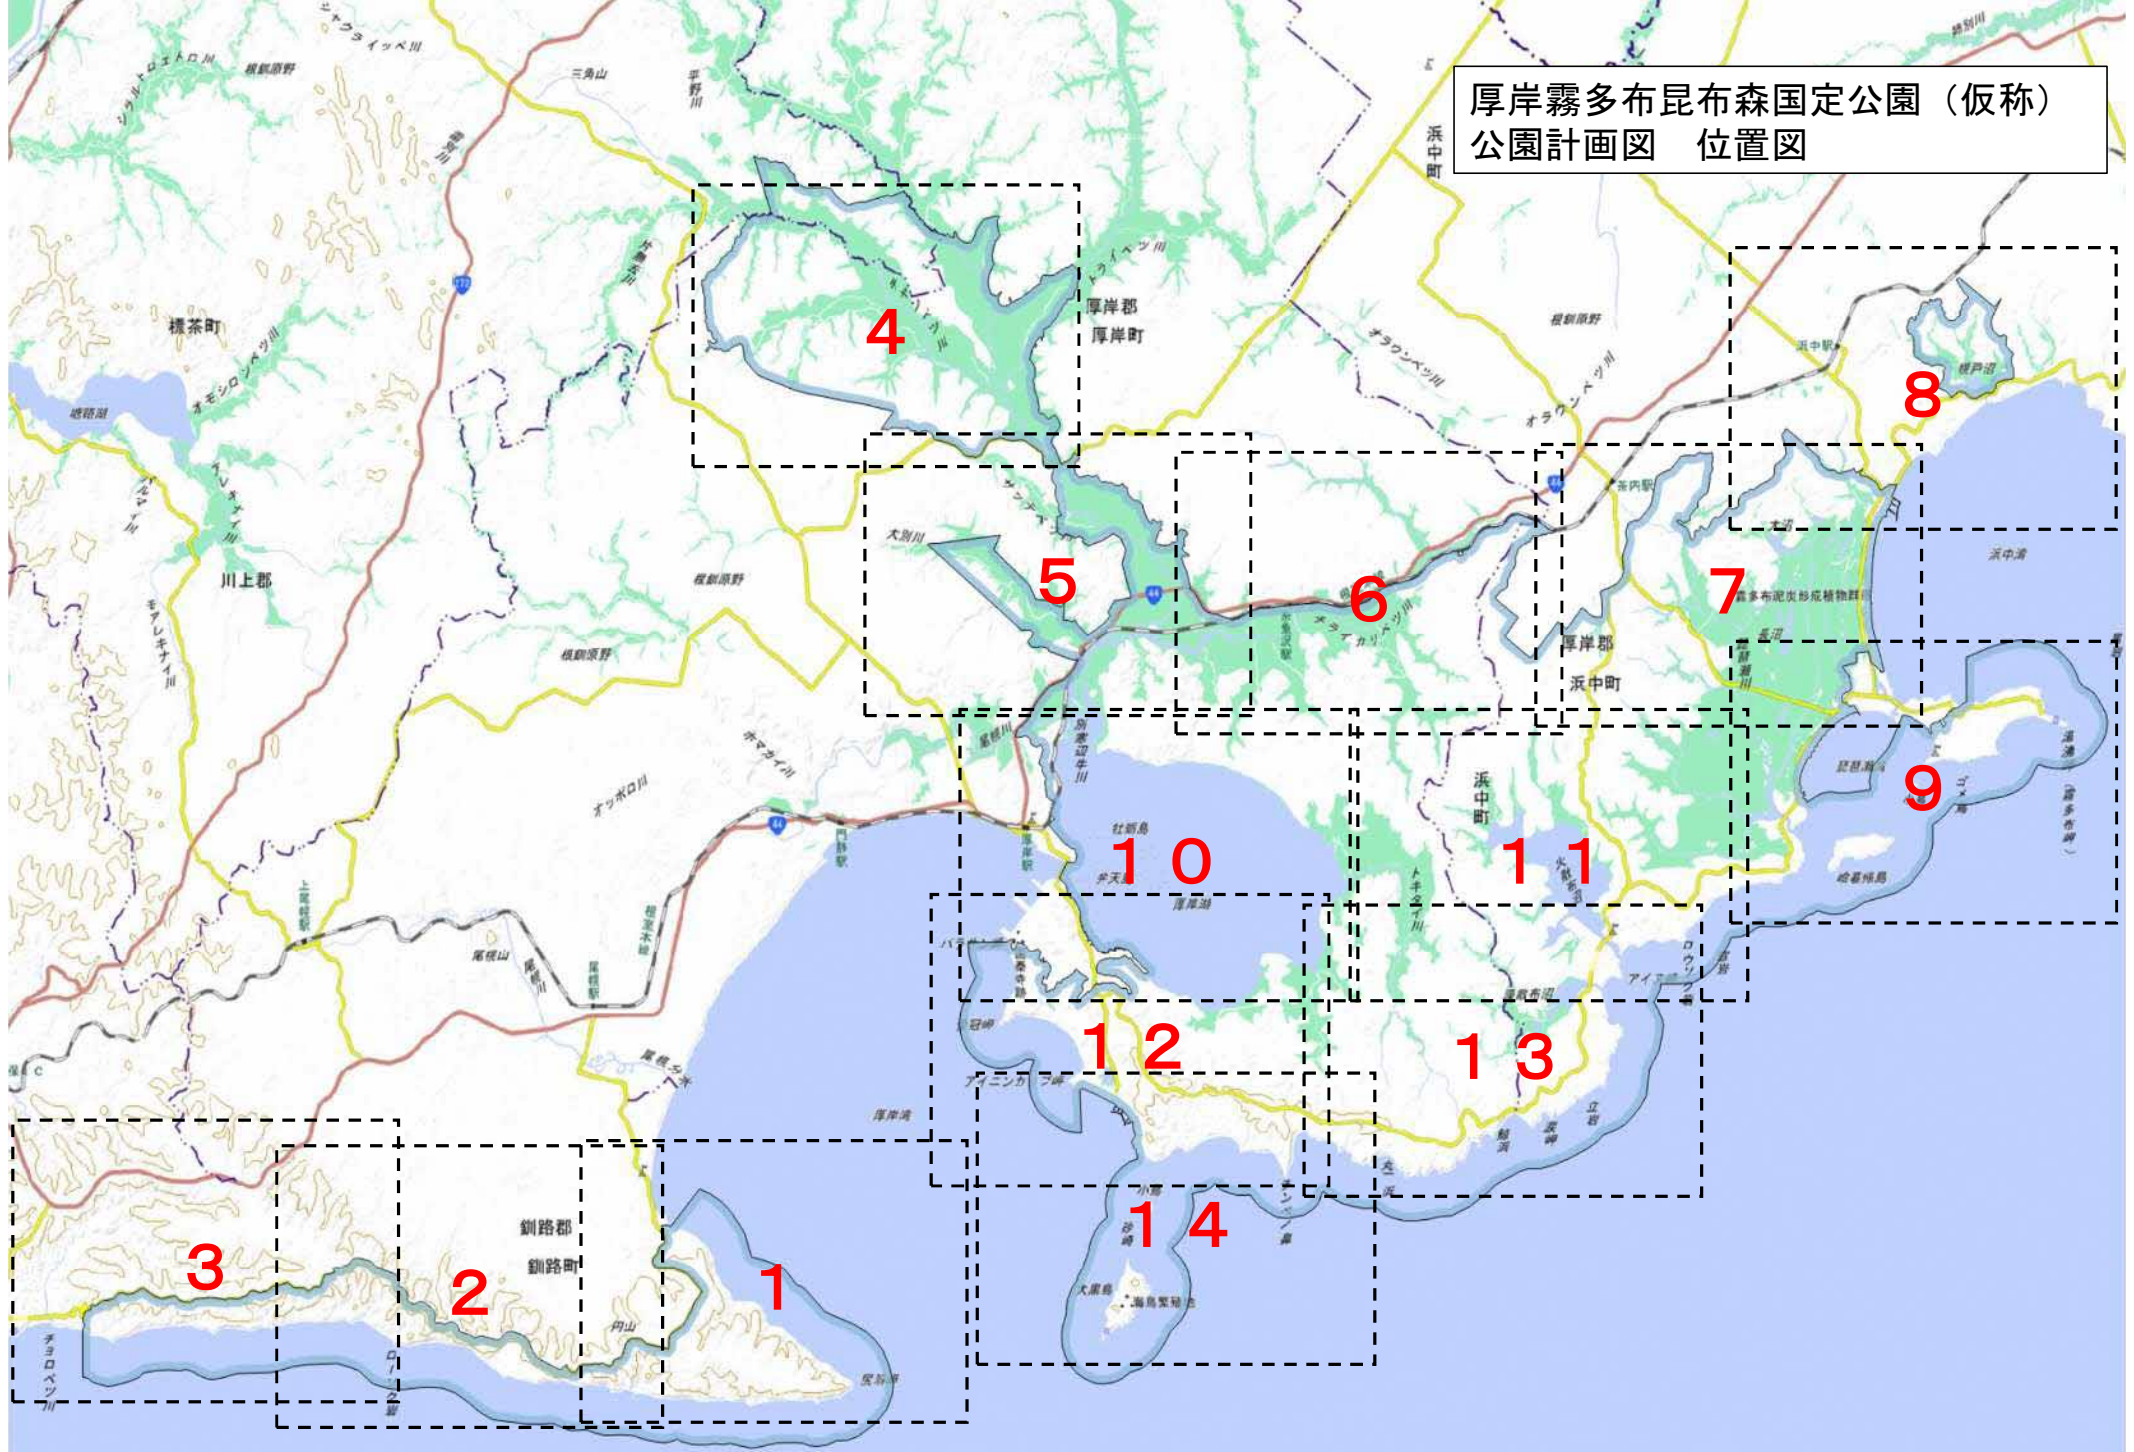

厚岸霧多布昆布森国定公園（仮称）  
公園計画図 位置図

厚岸霧多布昆布森国定公園（仮称）  
公園計画図－1

厚岸霧多布昆布森国定公園（仮称）  
公園計画図－2

厚岸霧多布昆布森国定公園（仮称）  
公園計画図－3

釧路町

深山

霧多布村

厚岸町

0 900 1800 m

S=1:25,000

厚岸霧多布昆布森国定公園（仮称）  
公園計画図－４

厚岸霧多布昆布森国定公園（仮称）  
公園計画図－5

厚岸霧多布昆布森国定公園（仮称）  
公園計画図－6

厚岸霧多布昆布森国定公園（仮称）  
公園計画図－ 7

厚岸霧多布昆布森国定公園（仮称）  
公園計画図－8

厚岸霧多布昆布森国定公園（仮称）  
公園計画図－9