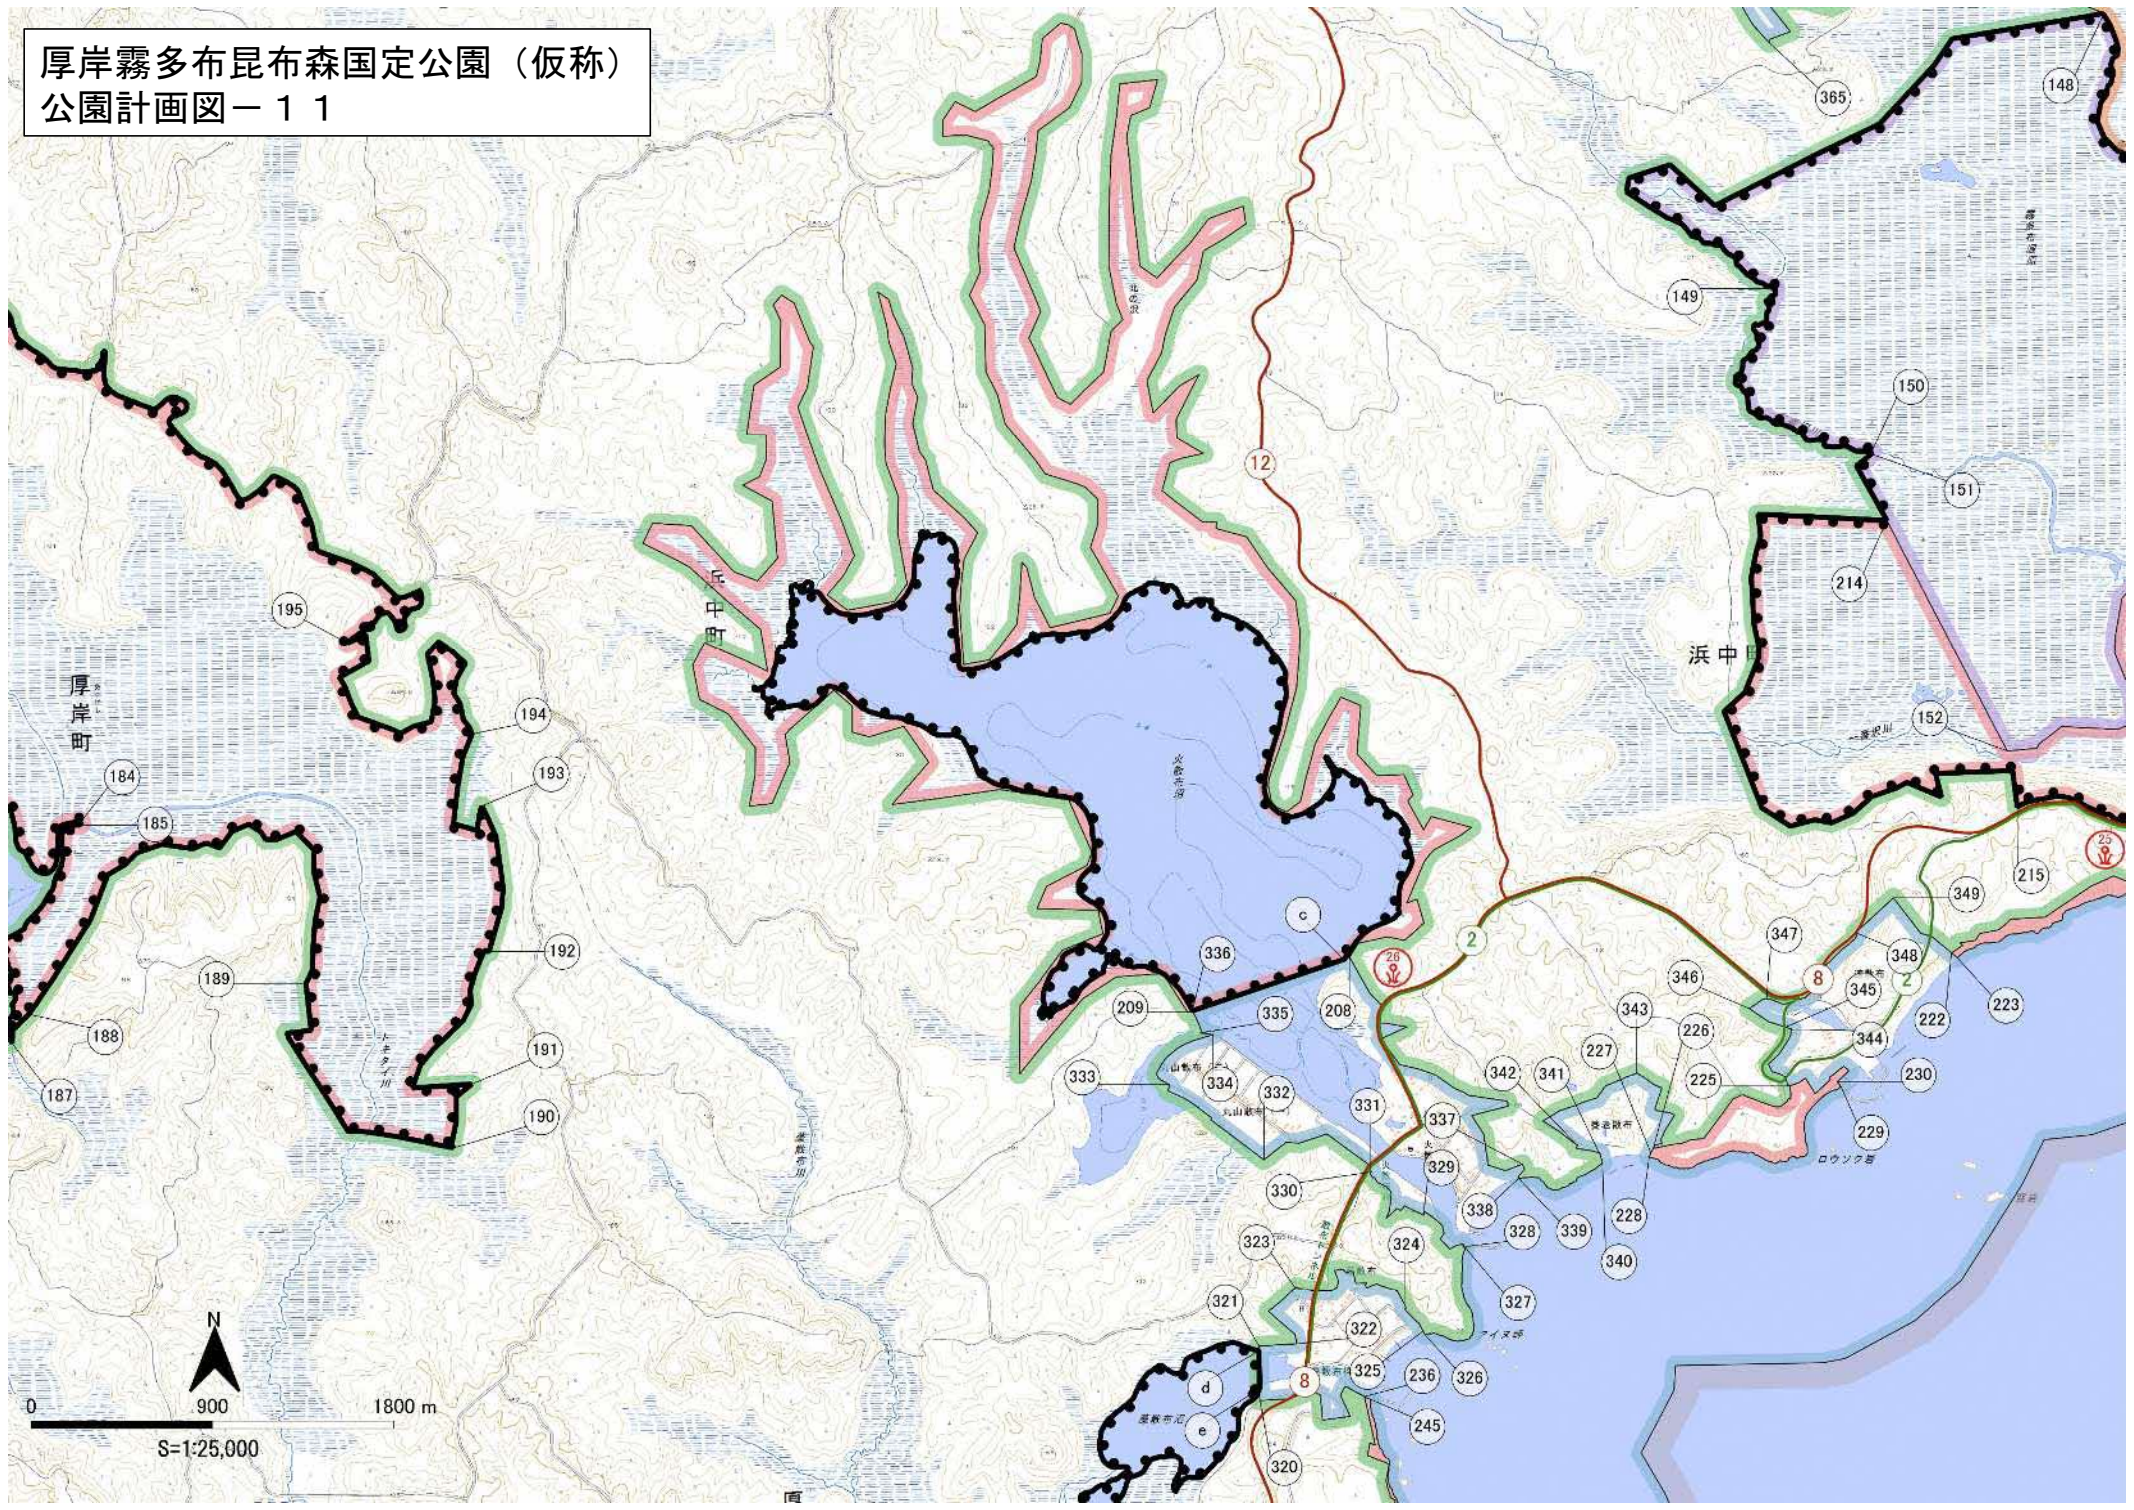

厚岸霧多布昆布森国定公園（仮称）
公園計画図－1 1