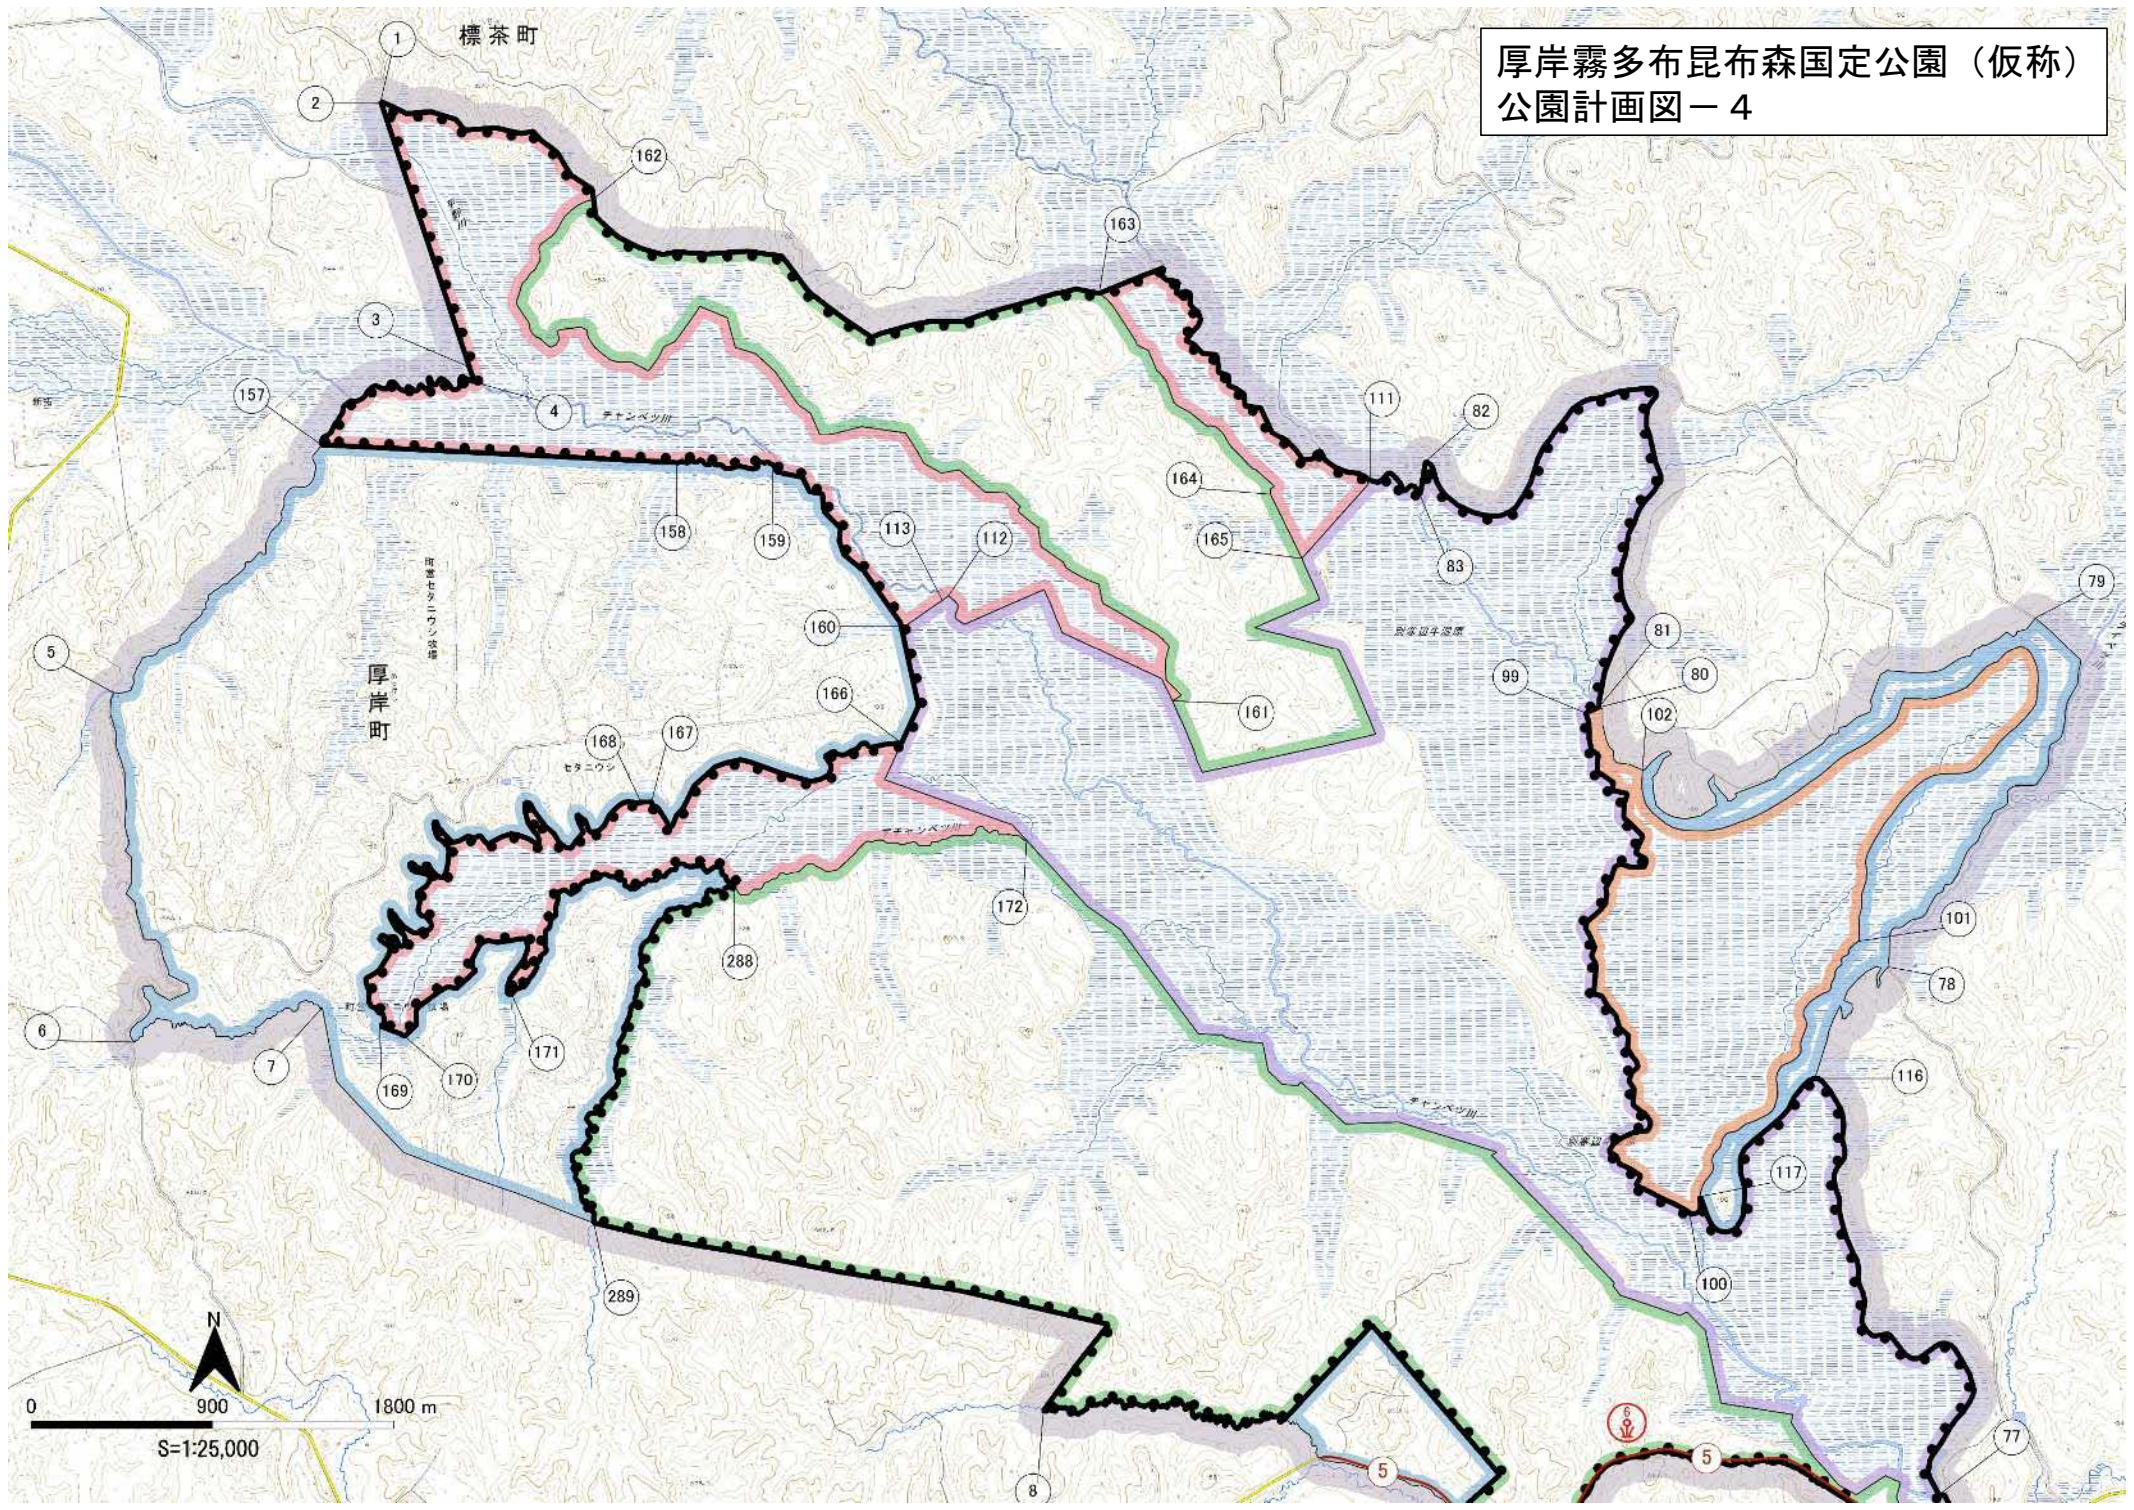

厚岸霧多布昆布森国定公園（仮称）  
公園計画図 位置図

厚岸霧多布昆布森国定公園（仮称）  
公園計画図－1

厚岸霧多布昆布森国定公園（仮称）  
公園計画図－2

厚岸霧多布昆布森国定公園（仮称）  
公園計画図－3

釧路町

深山

霧多布村

厚岸町

0 900 1800 m

S=1:25,000

厚岸霧多布昆布森国定公園（仮称）  
公園計画図－４

厚岸霧多布昆布森国定公園（仮称）  
公園計画図－5

厚岸霧多布昆布森国定公園（仮称）  
公園計画図－6

厚岸霧多布昆布森国定公園（仮称）  
公園計画図－ 7

厚岸霧多布昆布森国定公園（仮称）  
公園計画図－8

厚岸霧多布昆布森国定公園（仮称）  
公園計画図－9