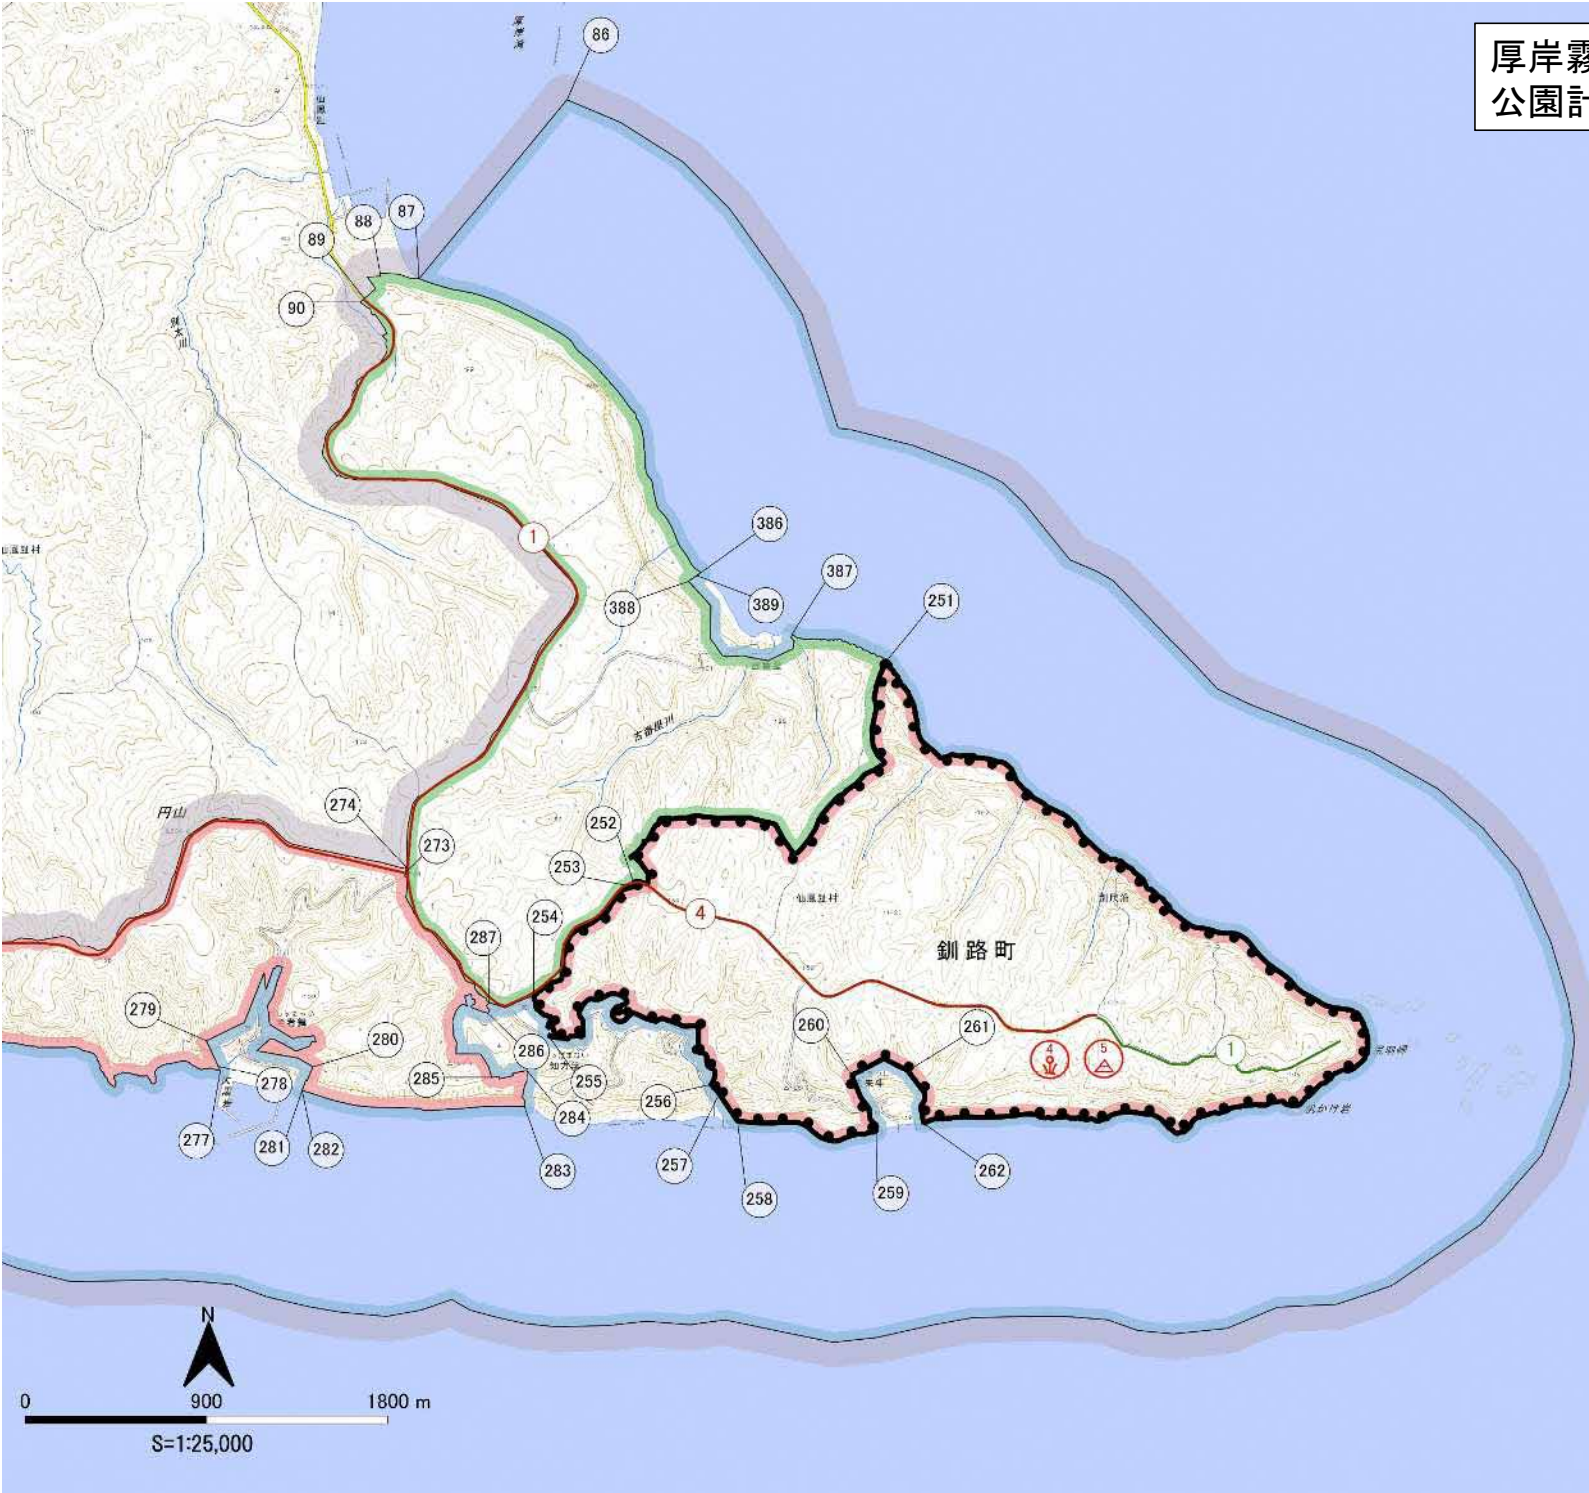

厚岸霧多布昆布森国定公園（仮称）  
公園計画図 位置図

厚岸霧多布昆布森国定公園（仮称）  
公園計画図－1

厚岸霧多布昆布森国定公園（仮称）  
公園計画図－2

厚岸霧多布昆布森国定公園（仮称）  
公園計画図－3

釧路町

深山

霧多布村

厚岸町

0 900 1800 m

S=1:25,000

厚岸霧多布昆布森国定公園（仮称）  
公園計画図－４

厚岸霧多布昆布森国定公園（仮称）  
公園計画図－5

厚岸霧多布昆布森国定公園（仮称）  
公園計画図－6

厚岸霧多布昆布森国定公園（仮称）  
公園計画図－ 7

厚岸霧多布昆布森国定公園（仮称）  
公園計画図－8

厚岸霧多布昆布森国定公園（仮称）  
公園計画図－9