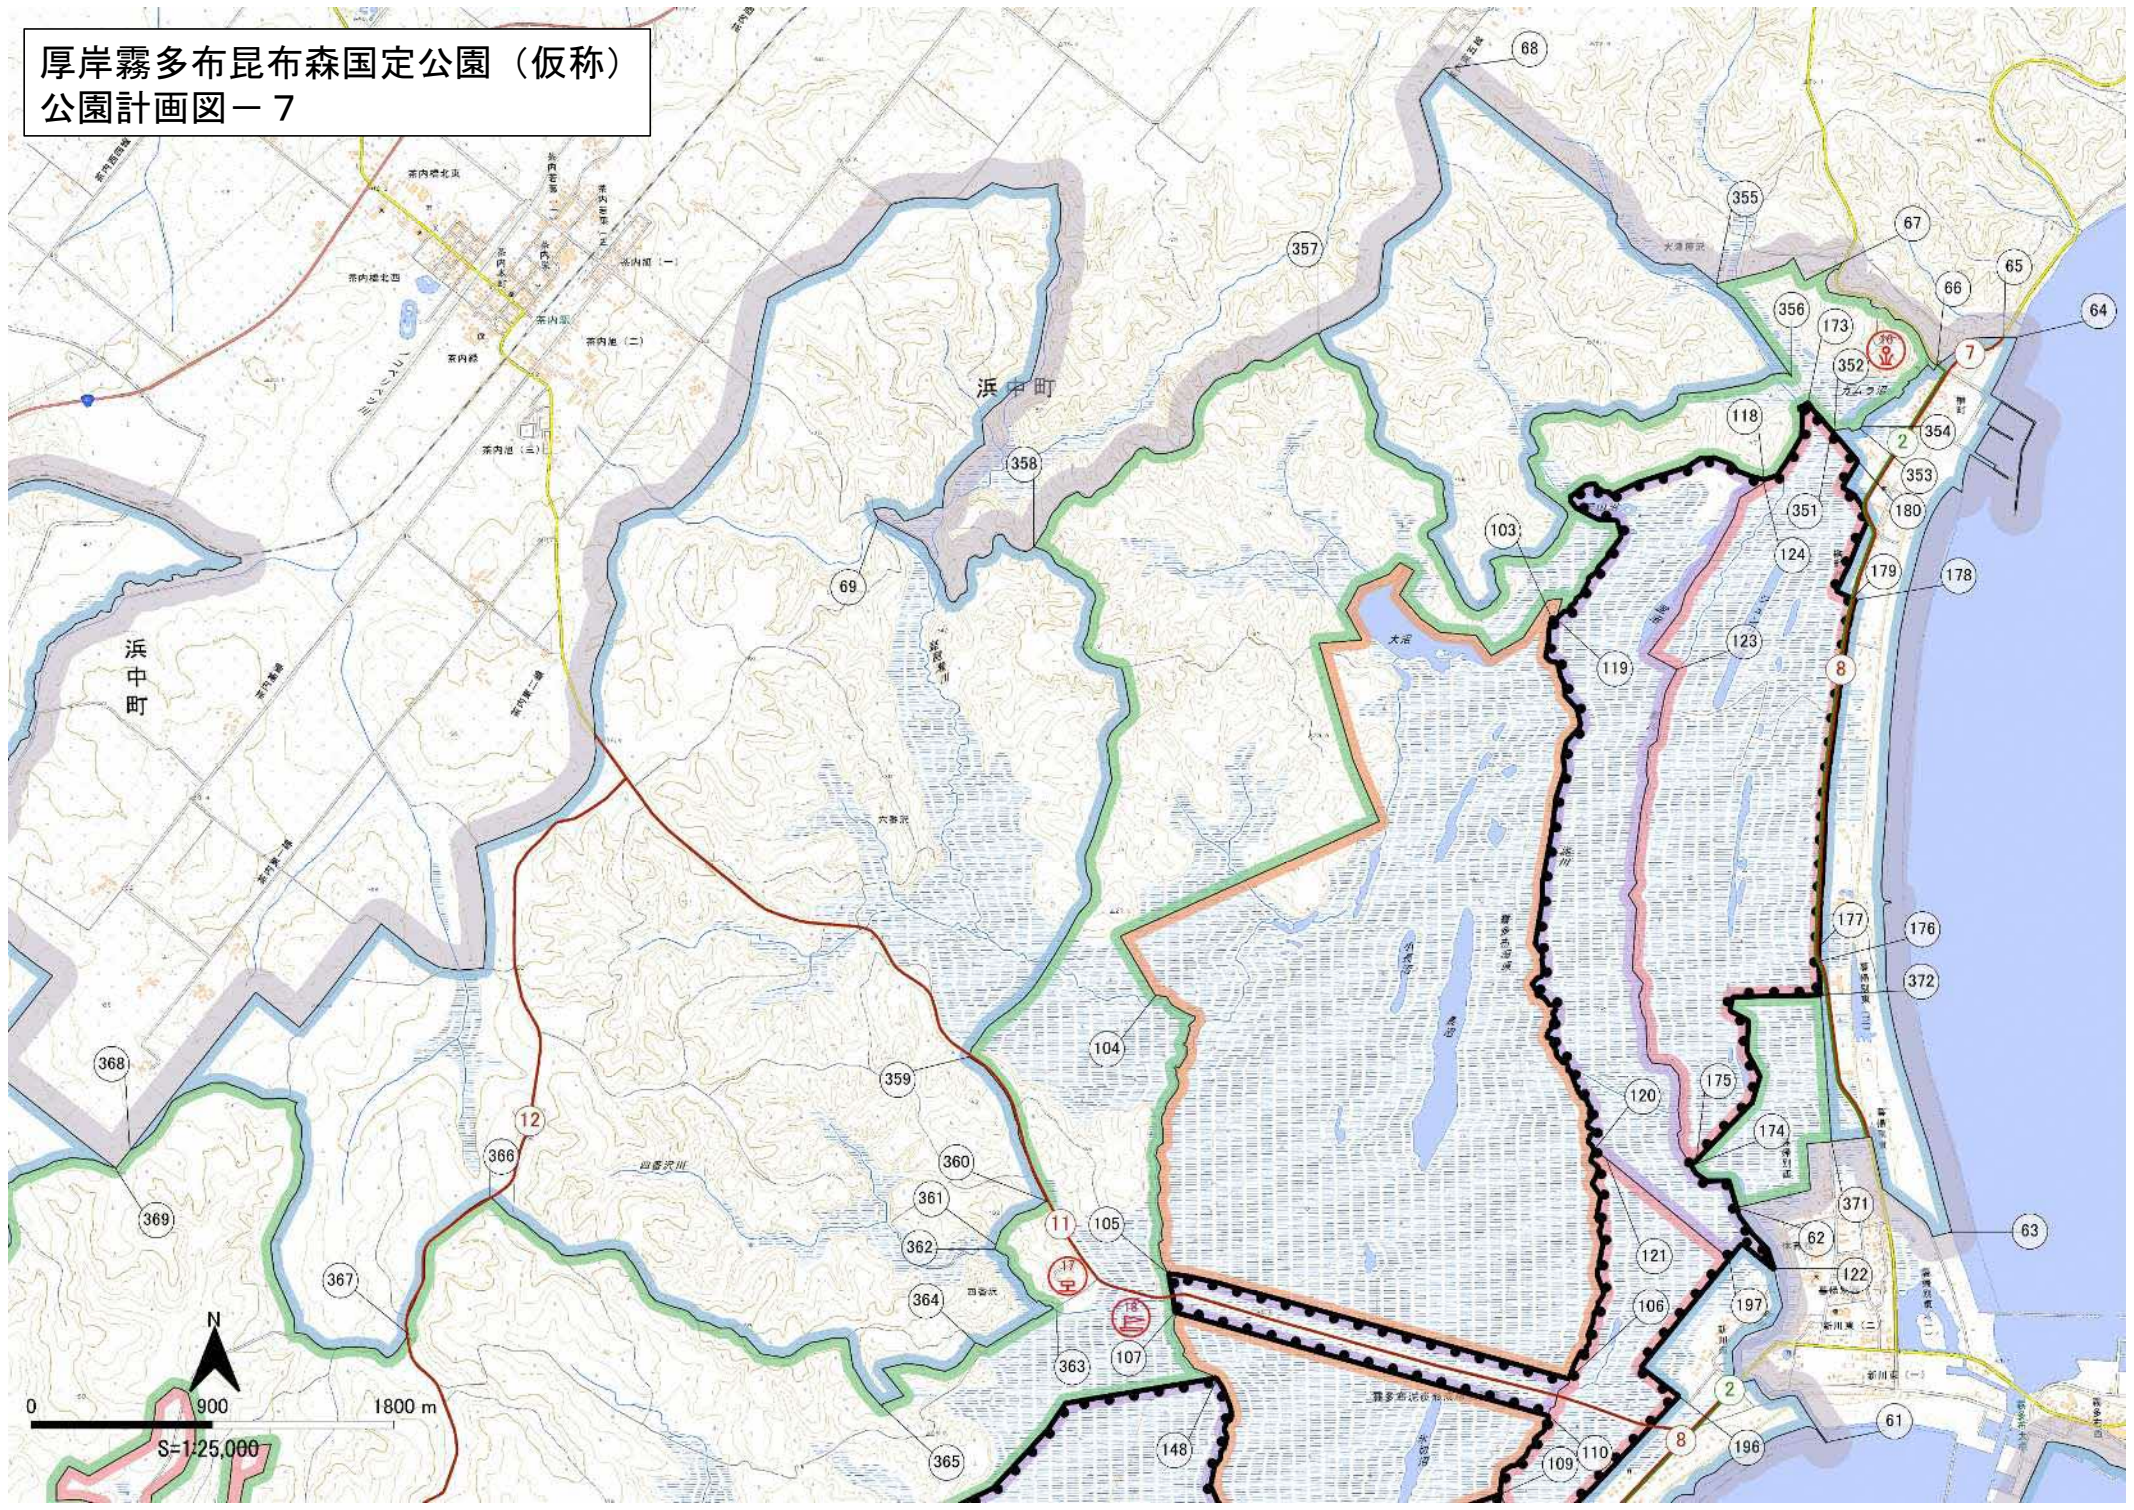

厚岸霧多布昆布森国定公園（仮称）  
公園計画図 位置図

厚岸霧多布昆布森国定公園（仮称）  
公園計画図－1

厚岸霧多布昆布森国定公園（仮称）  
公園計画図－2

厚岸霧多布昆布森国定公園（仮称）  
公園計画図－3

釧路町

深山

霧多布村

厚岸町

0 900 1800 m

S=1:25,000

厚岸霧多布昆布森国定公園（仮称）  
公園計画図－４

厚岸霧多布昆布森国定公園（仮称）  
公園計画図－5

厚岸霧多布昆布森国定公園（仮称）  
公園計画図－6

厚岸霧多布昆布森国定公園（仮称）  
公園計画図－ 7

厚岸霧多布昆布森国定公園（仮称）  
公園計画図－8

厚岸霧多布昆布森国定公園（仮称）  
公園計画図－9