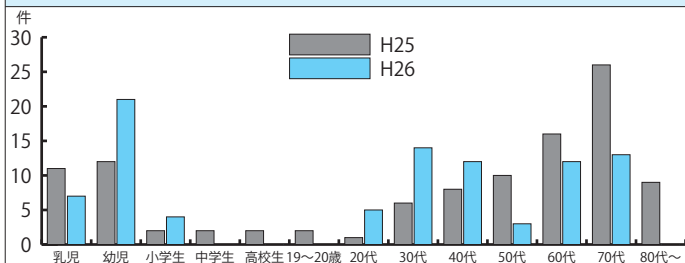

気軽にご利用ください！

浜中町健康・医療相談ダイヤル24

NO 318 保健師・歯科衛生士・栄養士です

■利用者の状況

相談ダイヤルを利用した年代は、平成25年度は30～70代がほぼ横並びの状況でしたが、平成26年度は他の年代に比べ30代の利用者が多く、50代、70代、80代は25年度と比較すると半数以下となっています。

■相談対象者の状況

相談の対象となった年代では、平成25年度は60代以上の高齢者に関する相談が一番多かったのに対し、平成26年度は幼児や30代、40代に関する相談が増加しました。

■診療科目別の相談状況

平成25年度は内科と小児科の気になる症状や治療内容に関する相談が多かったのに対し、平成26年度は内科、心療内科、精神科に関する相談が半数以下となり、産婦人科や脳神経外科、歯科に関する相談が2倍以上に増加しました。

「健康・医療相談ダイヤル24」を活用しよう！

身体やこころの健康に
関して相談したい時

家族の介護や看護につ
いて相談したい時

子どもの発達や育児に
関して相談したい時

治療内容や薬に関する
ことを相談したい時