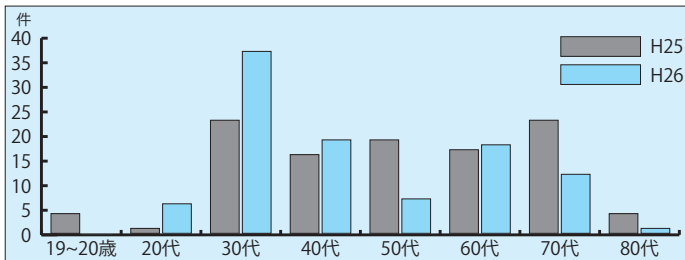

気軽にご利用ください！

浜中町健康・医療相談ダイヤル24

NO 318 保健師・歯科衛生士・栄養士です

■利用者の状況

相談ダイヤルを利用した年代は、平成25年度は30～70代がほぼ横並びの状況でしたが、平成26年度は他の年代に比べ30代の利用者が多く、50代、70代、80代は25年度と比較すると半数以下となっています。

■相談対象者の状況

相談の対象となった年代では、平成25年度は60代以上の高齢者に関する相談が一番多かったのに対し、平成26年度は幼児や30代、40代に関する相談が増加しました。