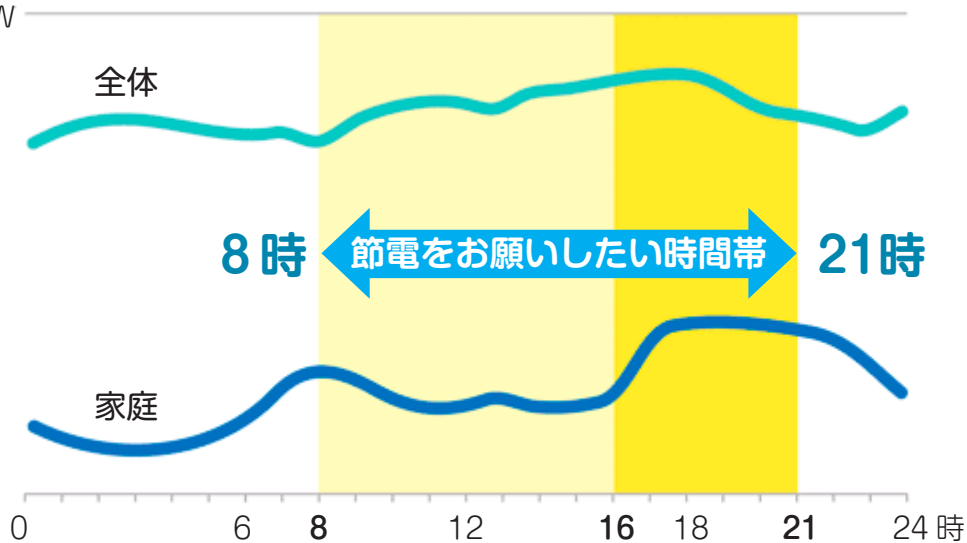

**面倒なことでも、小さなことからコツコツと！
それがごみ分別マスターへの一番の近道じゃ！！**

レジポくんからのお知らせ！

2015年度 冬季における節電へのご協力をお願い

町民の皆様には、2015年度冬季の下記期間・時間帯において無理のない範囲で5.9%（2010年度比）の削減に向け、節電のご協力をお願いいたします。

節電をお願いしたい期間・時間帯

12月1日(火)～3月31日(木) 平日8:00～21:00

冬の電気の使われ方（イメージ）
kW

出典：資源エネルギー庁推計

▲5.9%（2010年度比）を目安として、節電にご協力ください。

※皆様には生活・健康や経済活動に支障のきたさない無理のない範囲で、節電にご協力をお願いいたします。

霧多布小学校で 人権教室が行われました

十一月十六日、霧多布小学校で人権教室が開催され、講師として、釧路人権擁護委員協議会から畠山 典子委員にお越しいただきました。

授業は「いじめについて」をテーマにビデオを視聴し、その後、児童と畠山委員が登場人物に対してどう感じたかなどの質疑応答を行いました。