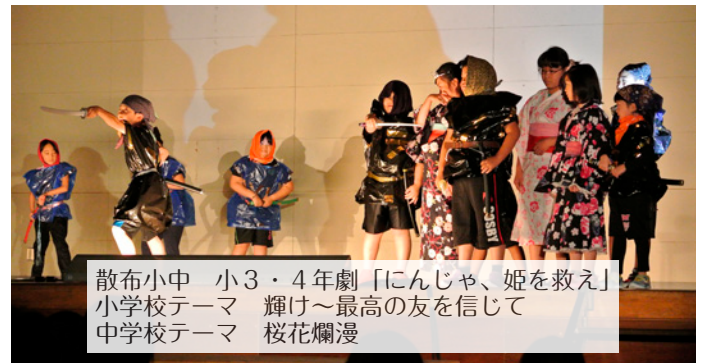

★学校教育からの情報コーナー★

子ども達のキラリと光る輝きと成長の跡 ～学芸会・文化祭～

10月に町内の各小・中学校で学芸会・文化祭が開催され、劇・合唱・合奏・遊戯などの発表や、書道・絵画・壁新聞などの作品展示が行われました。日常の学習の成果を思う存分に表現する子ども達の成長した姿に対して、たくさんの保護者や地域の方々から、温かい励ましと拍手をいただきました。