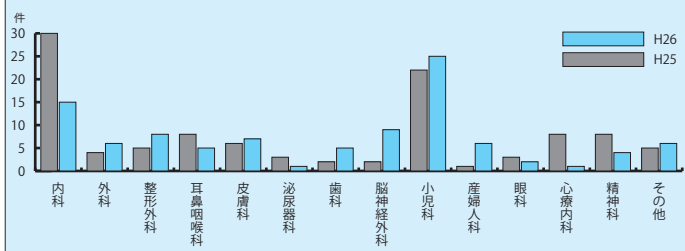

気軽にご利用ください！

浜中町健康・医療相談ダイヤル24

NO 318 保健師・歯科衛生士・栄養士です

■利用者の状況

相談ダイヤルを利用した年代は、平成25年度は30～70代がほぼ横並びの状況でしたが、平成26年度は他の年代に比べ30代の利用者が多く、50代、70代、80代は25年度と比較すると半数以下となっています。

■相談対象者の状況

相談の対象となった年代では、平成25年度は60代以上の高齢者に関する相談が一番多かったのに対し、平成26年度は幼児や30代、40代に関する相談が増加しました。

■診療科目別の相談状況

平成25年度は内科と小児科の気になる症状や治療内容に関する相談が多かったのに対し、平成26年度は内科、心療内科、精神科に関する相談が半数以下となり、産婦人科や脳神経外科、歯科に関する相談が2倍以上に増加しました。

「健康・医療相談ダイヤル24」を活用しよう！

身体やこころの健康に
関して相談したい時

家族の介護や看護につ
いて相談したい時

子どもの発達や育児に
関して相談したい時

治療内容や薬に関する
ことを相談したい時