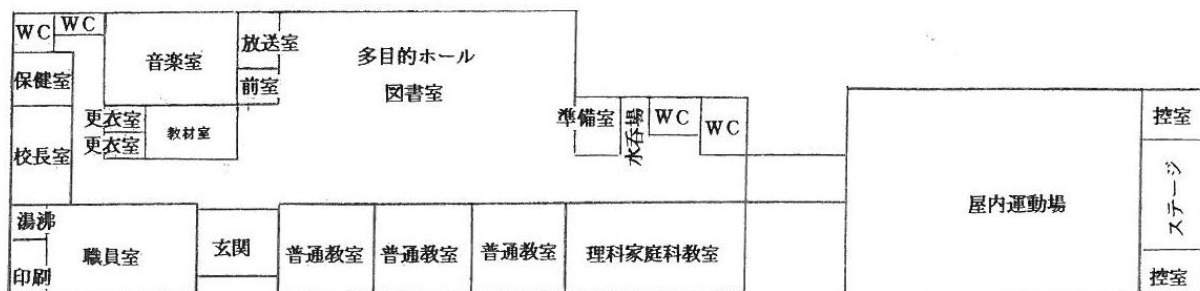

## ＝校舎外観＝

## ＝校舎概要＝

【所在地】浜中町姉別南1線172番地

【敷地面積】10,206㎡

【校舎】鉄筋コンクリート造平屋建／延床面積719㎡(H9竣工)

【体育館】鉄骨造／295㎡(S44竣工)

【アクセス】JR姉別駅より4.1km