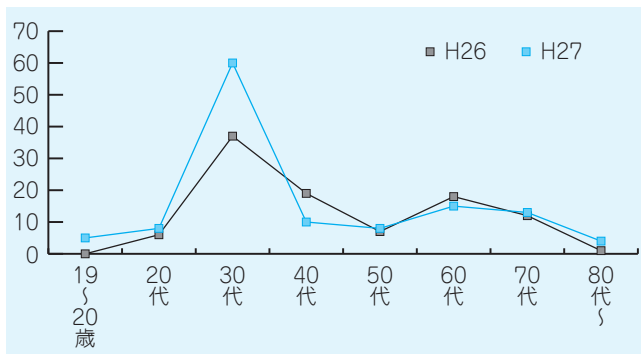

今月のおはなし会

10日
(土)

24日
(土)

場所：文化センター
2階図書室

時間：午前11時～

町では、町民の皆さんの健康や介護、育児などに対する不安を軽減するため24時間年中無休で専門職に相談できる「浜中町健康・医療相談ダイヤル24」を開設しています。

今回は平成26年度と27年度を比較した利用実績をご紹介します。

お気軽にご利用ください！

浜中町 健康医療・相談ダイヤル24

No.329 保健師・歯科衛生士・栄養士です

「健康・医療相談ダイヤル24」利用状況

■利用者の状況

相談ダイヤルを利用した年代は、平成26年度・27年度ともに30代の利用者が最も多く、平成27年度は全体の相談利用者（延べ123人）の約1/2を占める割合となっています。

■相談対象者の状況

相談の対象となった年代では、平成26年度は幼児・30代・70代・40代と60代に関する相談が上位を占めておりましたが、27年度は乳児に関する相談が最も多く、前年の4倍以上に増加し、次いで幼児・60代・70代・小学生に関する相談が上位を占めています。