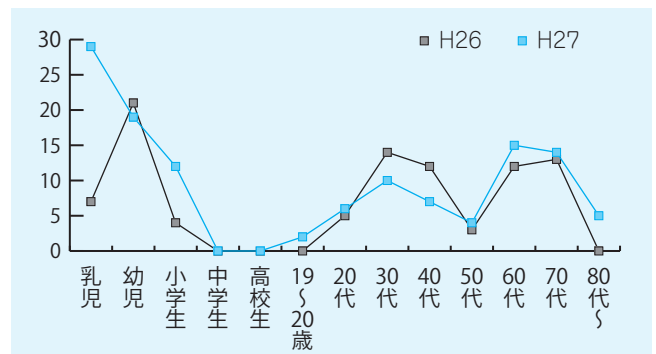

今月のおはなし会

10日
(土)

24日
(土)

場所：文化センター
2階図書室

時間：午前11時～

町では、町民の皆さんの健康や介護、育児などに対する不安を軽減するため24時間年中無休で専門職に相談できる「浜中町健康・医療相談ダイヤル24」を開設しています。

今回は平成26年度と27年度を比較した利用実績をご紹介します。

お気軽にご利用ください！

浜中町 健康医療・相談ダイヤル24

No.329 保健師・歯科衛生士・栄養士です

「健康・医療相談ダイヤル24」利用状況

■利用者の状況

相談ダイヤルを利用した年代は、平成26年度・27年度ともに30代の利用者が最も多く、平成27年度は全体の相談利用者（延べ123人）の約1/2を占める割合となっています。

■相談対象者の状況

相談の対象となった年代では、平成26年度は幼児・30代・70代・40代と60代に関する相談が上位を占めておりましたが、27年度は乳児に関する相談が最も多く、前年の4倍以上に増加し、次いで幼児・60代・70代・小学生に関する相談が上位を占めています。

浜中町民限定のサービスです。
携帯電話からもご利用いただけます。

みるこんからのお知らせ

『ハツラツ倶楽部わっはっは 冬の陣』開催中です！

ただ今、『ハツラツ倶楽部わっはっは 冬の陣』が開催中です。ふまねっと運動やストレッチ、頭の体操などに楽しく取り組んで、健康づくりをしています。たくさんのご参加、お待ちしております。

対象	60歳以上の方	
場所・日時	老人福祉・母子健康センター 10時～11時30分	12月7日・21日、1月18日、2月1日・15日、3月1日・15日
	茶内コミュニティセンター 13時30分～15時	12月14日、1月11日・25日、2月8日・22日、3月8日